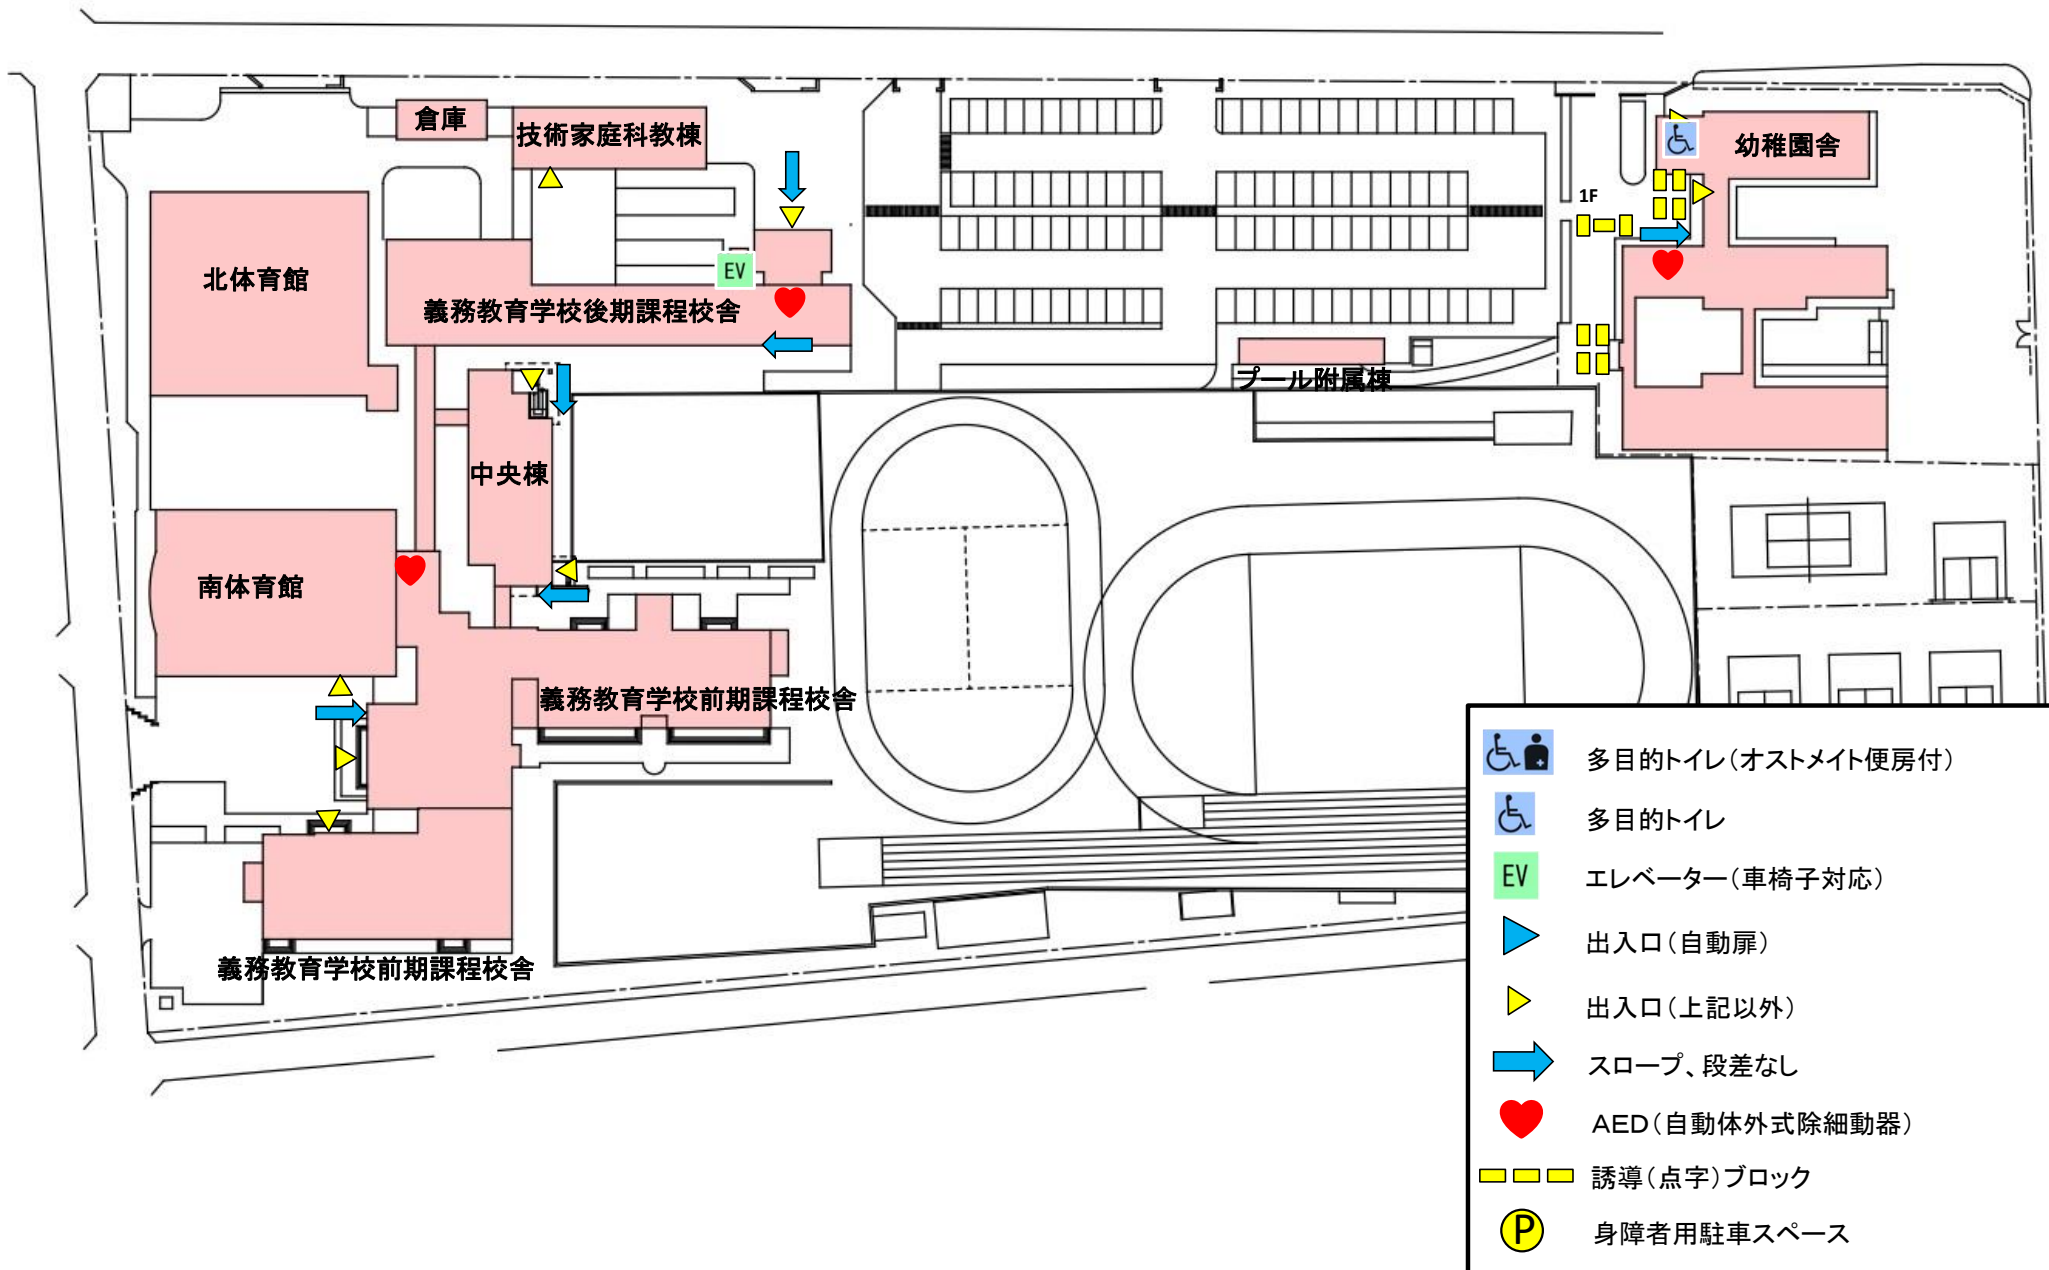

【二の宮キャンパス】 バリアフリーマップ

- 多目的トイレ(オストメイト便房付)
- 多目的トイレ
- エレベーター(車椅子対応)
- 出入口(自動扉)
- 出入口(上記以外)
- スロープ、段差なし
- AED(自動体外式除細動器)
- 誘導(点字)ブロック
- 身障者用駐車スペース