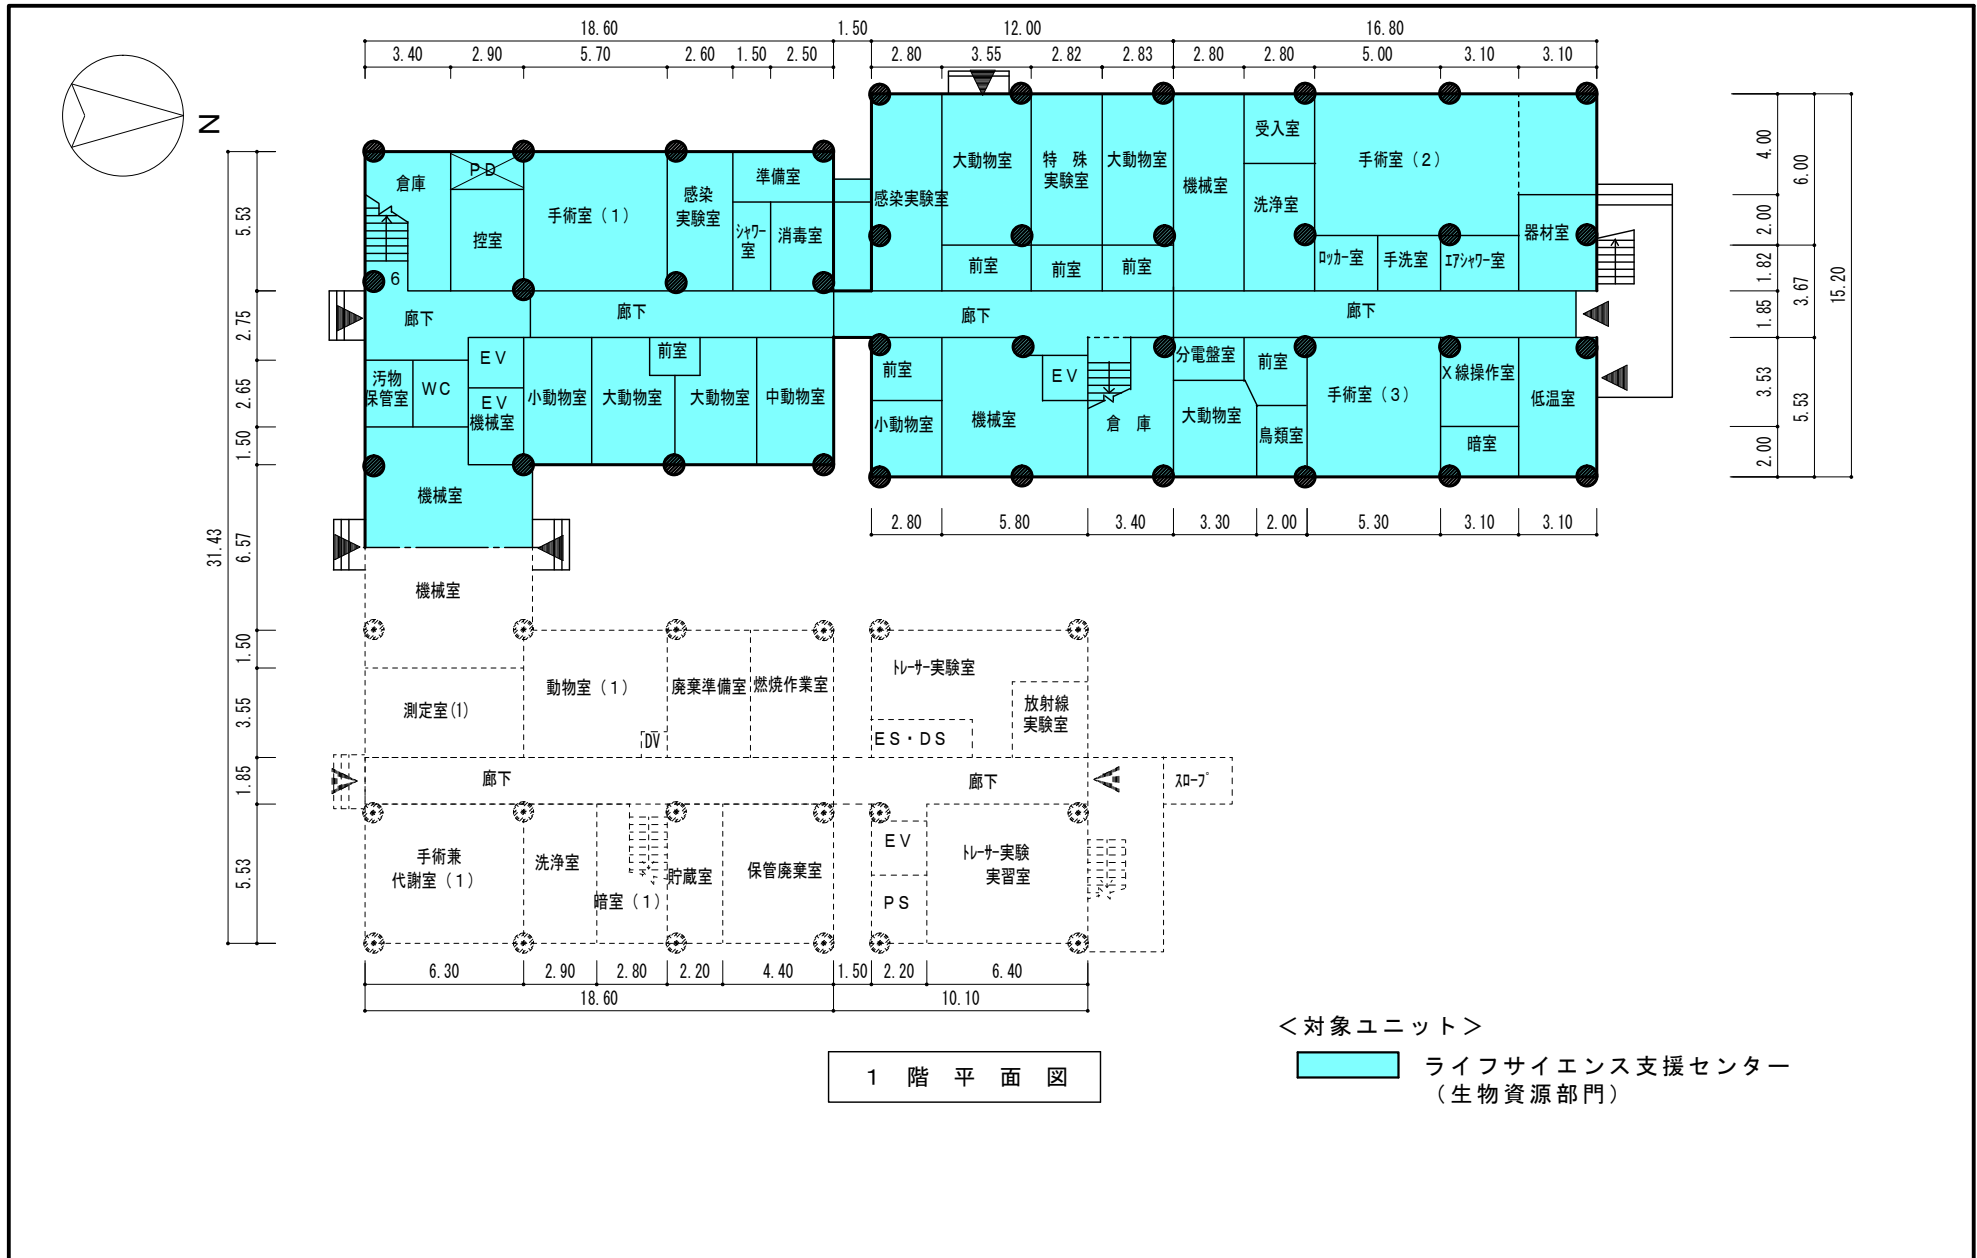

棟別平面図

学校番号	学校名	団地番号	団地名	棟番号
0508	福井大学	101	松岡	018

1階平面図

<対象ユニット>
 ライフサイエンス支援センター
 (生物資源部門)

棟別平面図

学校番号	学校名	団地番号	団地名	棟番号
0508	福井大学	101	松岡	018

2階平面図

<対象ユニット>
 ライフサイエンス支援センター
 (生物資源部門)

棟別平面図

学校番号	学校名	団地番号	団地名	棟番号
0508	福井大学	101	松岡	018

3階平面図

<対象ユニット>
 ライフサイエンス支援センター
 (生物資源部門)

棟別平面図

学校番号	学校名	団地番号	団地名	棟番号
0508	福井大学	101	松岡	018

4 階 平 面 図

棟別平面図

学校番号	学校名	団地番号	団地名	棟番号
0508	福井大学	101	松岡	018

生物資源棟屋階平面図 S=1:300

RI施設屋階平面図 S=1:300

生物資源棟5階平面図 S=1:300

<対象ユニット>

ライフサイエンス支援センター
(生物資源部門)