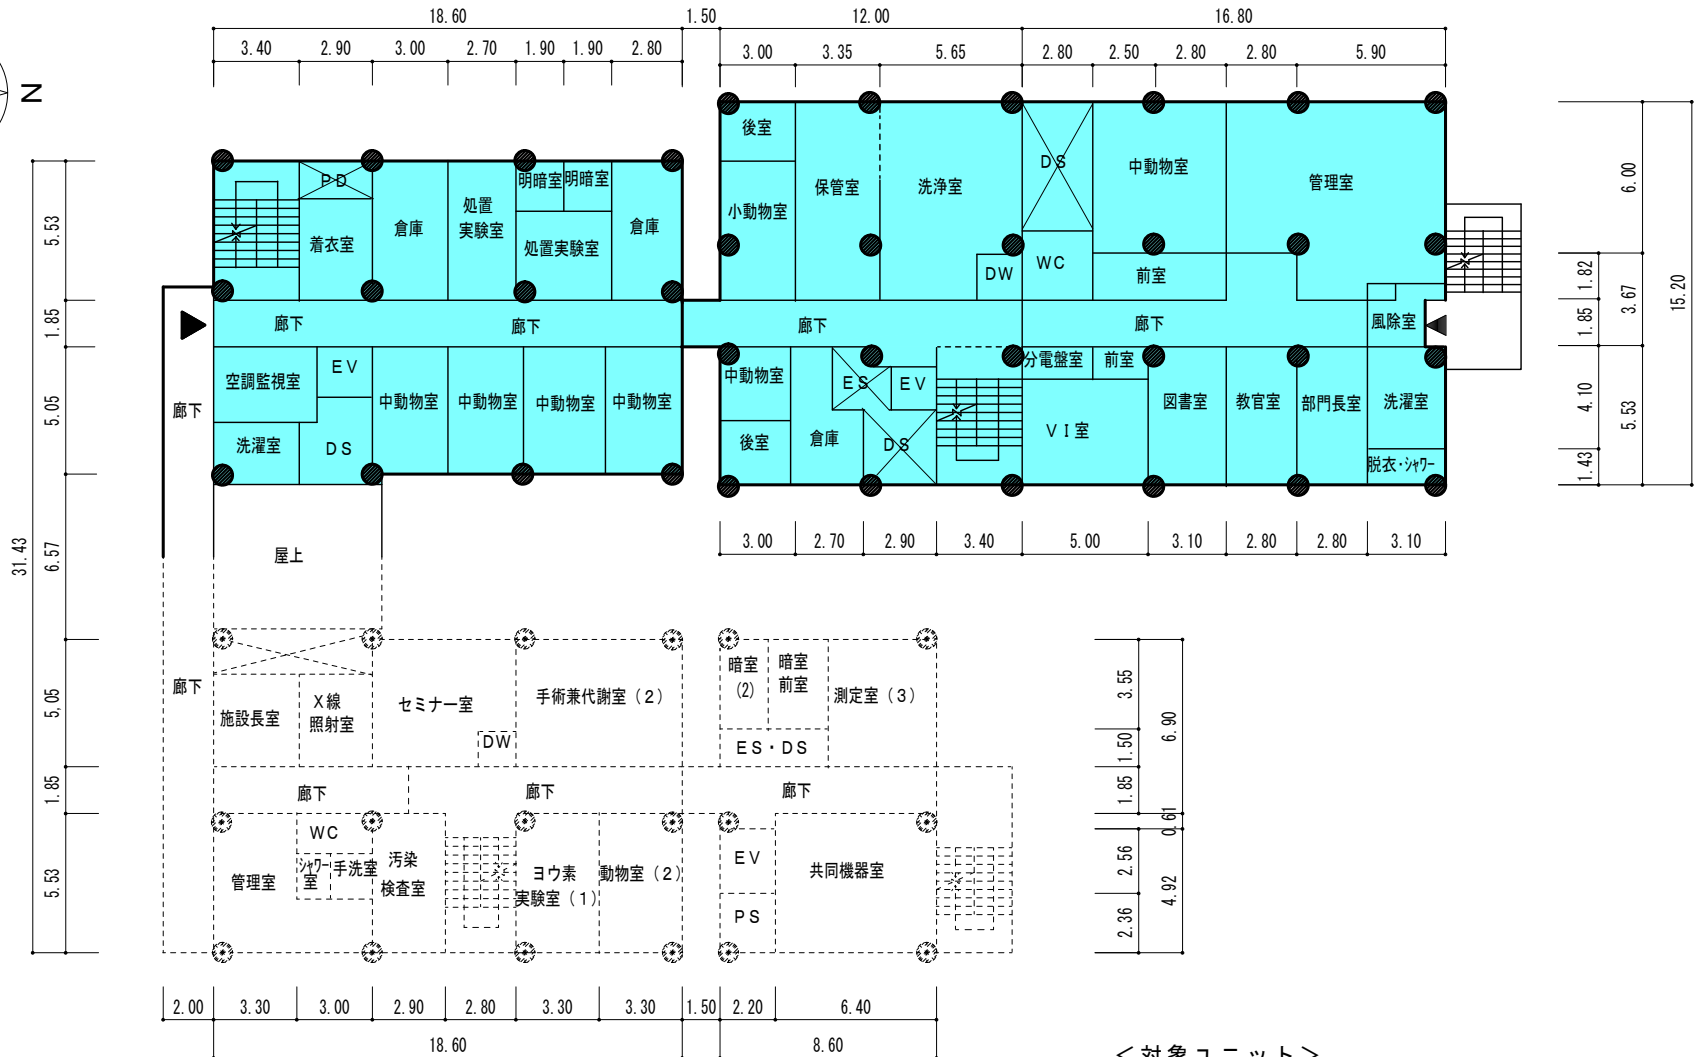

棟別平面図

学校番号	学校名	団地番号	団地名	棟番号
0508	福井大学	101	松岡	018

1階平面図

<対象ユニット>
 ライフサイエンス支援センター
 (生物資源部門)

棟別平面図

学校番号	学校名	団地番号	団地名	棟番号
0508	福井大学	101	松岡	018

2階平面図

<対象ユニット>
 ライフサイエンス支援センター
 (生物資源部門)

棟別平面図

学校番号	学校名	団地番号	団地名	棟番号
0508	福井大学	101	松岡	018

3階平面図

<対象ユニット>
 ライフサイエンス支援センター
 (生物資源部門)

棟別平面図

学校番号	学校名	団地番号	団地名	棟番号
0508	福井大学	101	松岡	018

4 階 平 面 図

棟別平面図

学校番号	学校名	団地番号	団地名	棟番号
0508	福井大学	101	松岡	018

生物資源棟屋階平面図 S=1:300

RI施設屋階平面図 S=1:300

生物資源棟5階平面図 S=1:300

<対象ユニット>

ライフサイエンス支援センター
(生物資源部門)