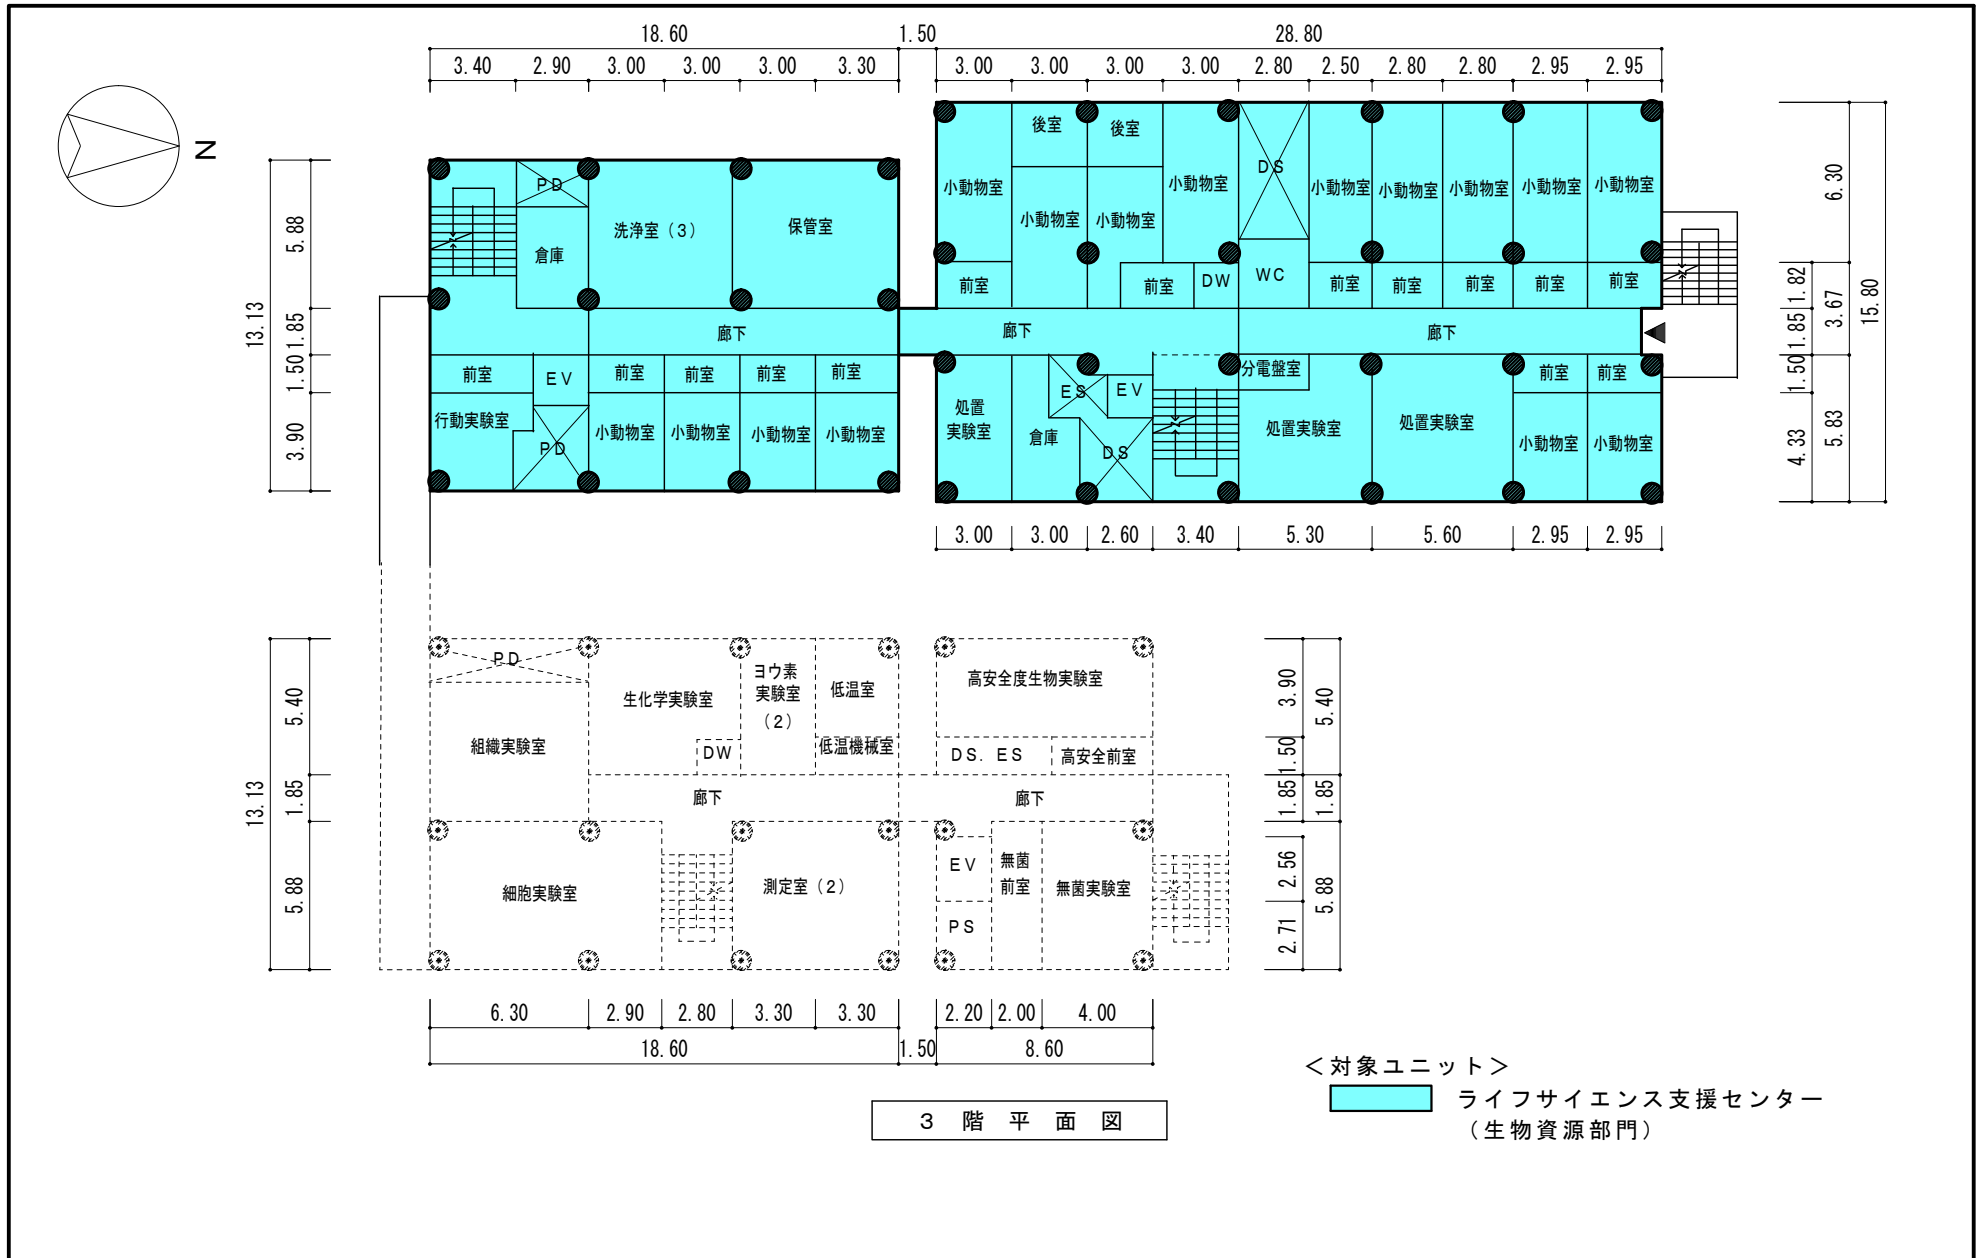

棟別平面図

学校番号	学校名	団地番号	団地名	棟番号
0508	福井大学	101	松岡	018

1階平面図

<対象ユニット>
 ライフサイエンス支援センター
 (生物資源部門)

棟別平面図

学校番号	学校名	団地番号	団地名	棟番号
0508	福井大学	101	松岡	018

2階平面図

<対象ユニット>
 ライフサイエンス支援センター
 (生物資源部門)

棟別平面図

学校番号	学校名	団地番号	団地名	棟番号
0508	福井大学	101	松岡	018

3階平面図

<対象ユニット>
 ライフサイエンス支援センター
 (生物資源部門)

棟別平面図

学校番号	学校名	団地番号	団地名	棟番号
0508	福井大学	101	松岡	018

4 階 平 面 図

棟別平面図

学校番号	学校名	団地番号	団地名	棟番号
0508	福井大学	101	松岡	018

生物資源棟屋階平面図 S=1:300

RI施設屋階平面図 S=1:300

生物資源棟5階平面図 S=1:300

<対象ユニット>

ライフサイエンス支援センター
(生物資源部門)