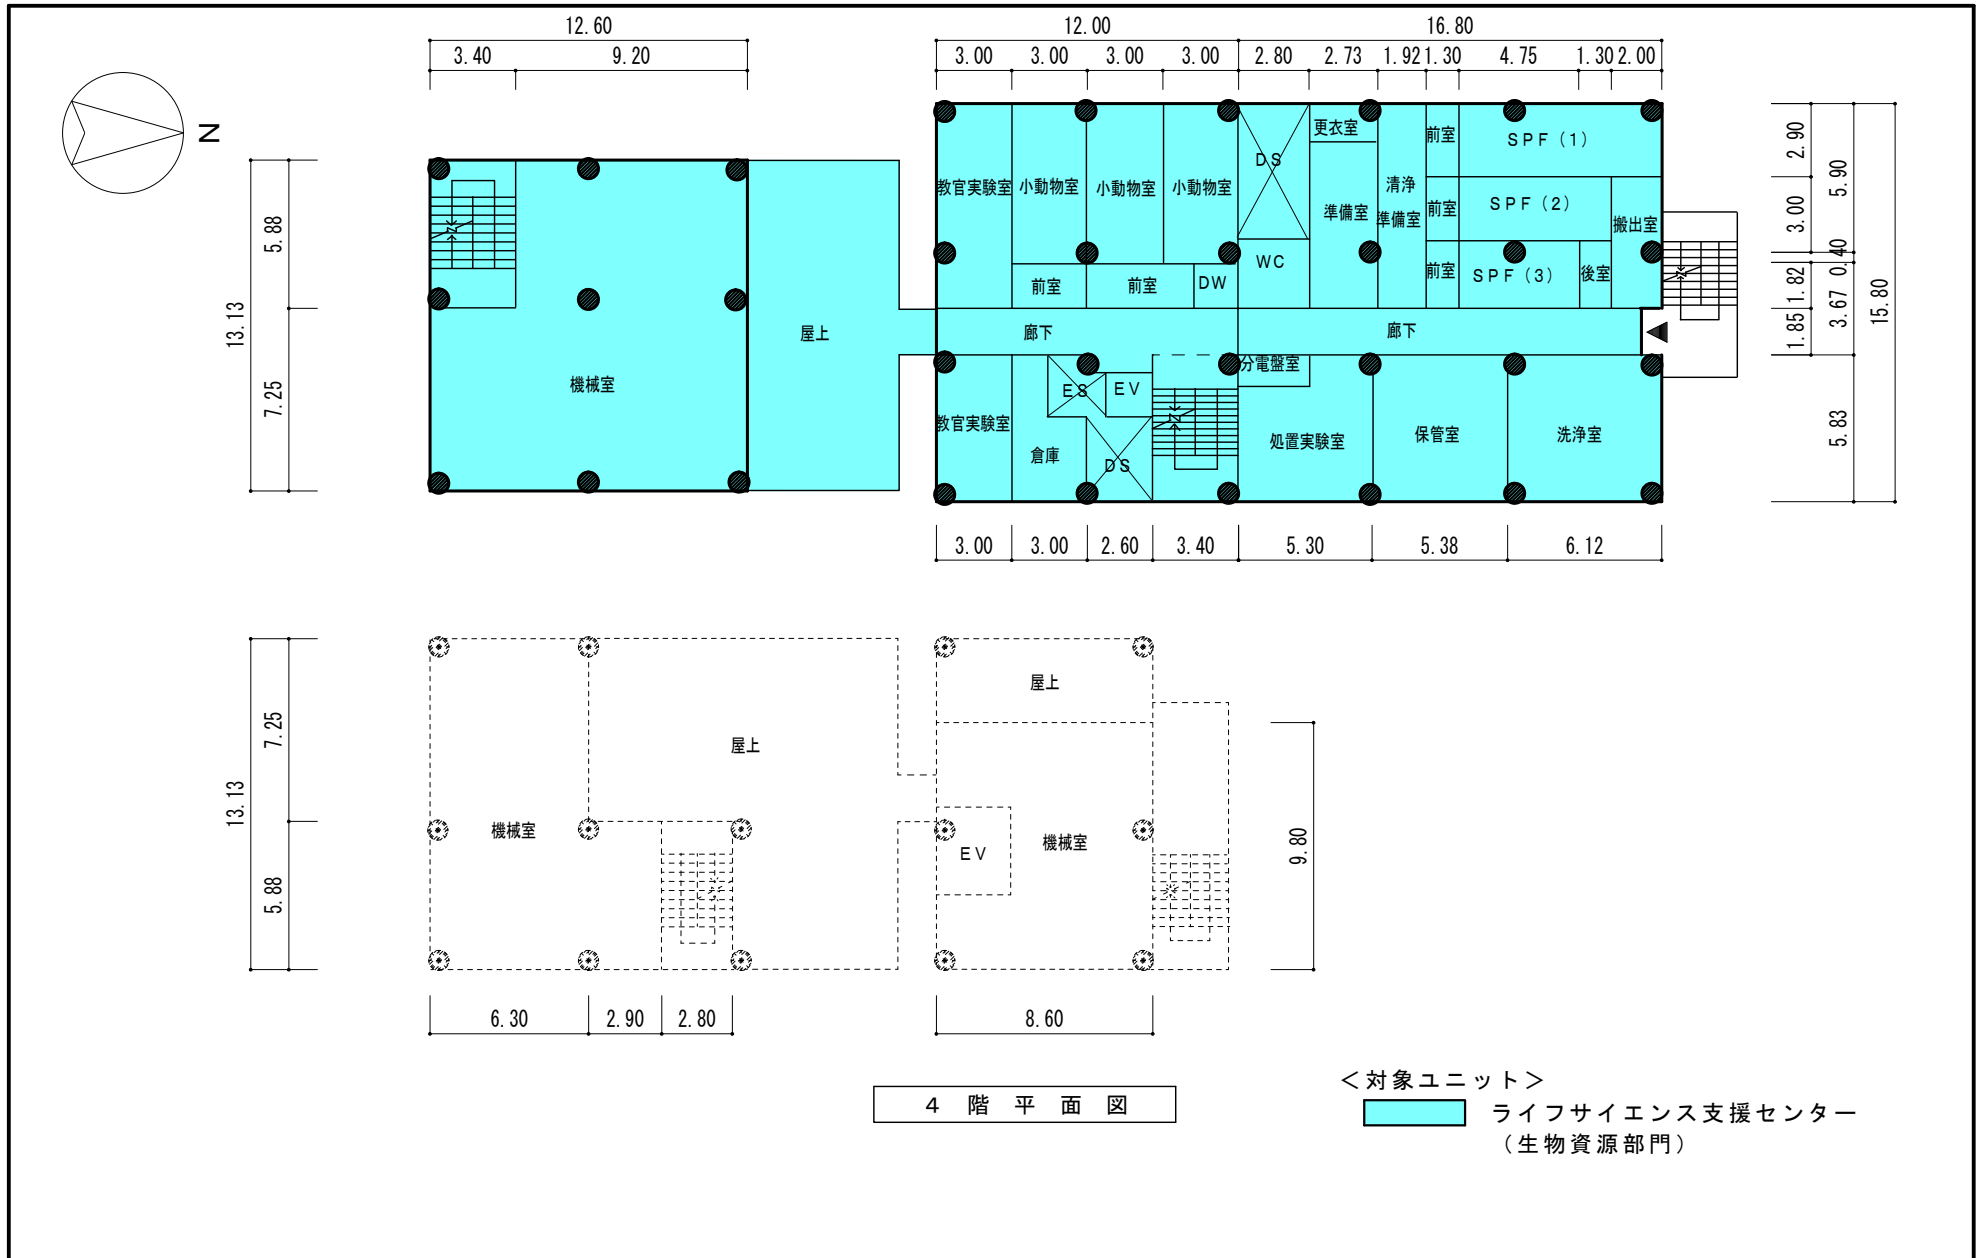

棟別平面図

学校番号	学校名	団地番号	団地名	棟番号
0508	福井大学	101	松岡	018

1階平面図

<対象ユニット>
 ライフサイエンス支援センター
 (生物資源部門)

棟別平面図

学校番号	学校名	団地番号	団地名	棟番号
0508	福井大学	101	松岡	018

2階平面図

<対象ユニット>
 ライフサイエンス支援センター
 (生物資源部門)

棟別平面図

学校番号	学校名	団地番号	団地名	棟番号
0508	福井大学	101	松岡	018

3階平面図

<対象ユニット>
 ライフサイエンス支援センター
 (生物資源部門)

棟別平面図

学校番号	学校名	団地番号	団地名	棟番号
0508	福井大学	101	松岡	018

4 階 平 面 図

棟別平面図

学校番号	学校名	団地番号	団地名	棟番号
0508	福井大学	101	松岡	018

生物資源棟屋階平面図 S=1:300

RI施設屋階平面図 S=1:300

生物資源棟5階平面図 S=1:300

<対象ユニット>

ライフサイエンス支援センター
(生物資源部門)