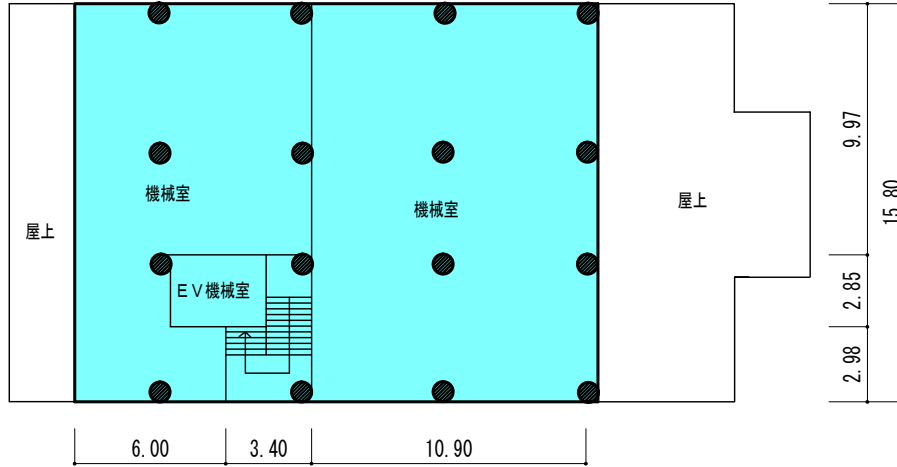

棟別平面図

学校番号	学校名	団地番号	団地名	棟番号
0508	福井大学	101	松岡	018

1階平面図

<対象ユニット>
 ライフサイエンス支援センター
 (生物資源部門)

棟別平面図

学校番号	学校名	団地番号	団地名	棟番号
0508	福井大学	101	松岡	018

2階平面図

<対象ユニット>
 ライフサイエンス支援センター
 (生物資源部門)

棟別平面図

学校番号	学校名	団地番号	団地名	棟番号
0508	福井大学	101	松岡	018

3階平面図

<対象ユニット>
 ライフサイエンス支援センター
 (生物資源部門)

棟別平面図

学校番号	学校名	団地番号	団地名	棟番号
0508	福井大学	101	松岡	018

4 階 平 面 図

棟別平面図

学校番号	学校名	団地番号	団地名	棟番号
0508	福井大学	101	松岡	018

生物資源棟屋階平面図 S=1:300

RI施設屋階平面図 S=1:300

生物資源棟5階平面図 S=1:300

<対象ユニット>

ライフサイエンス支援センター
(生物資源部門)