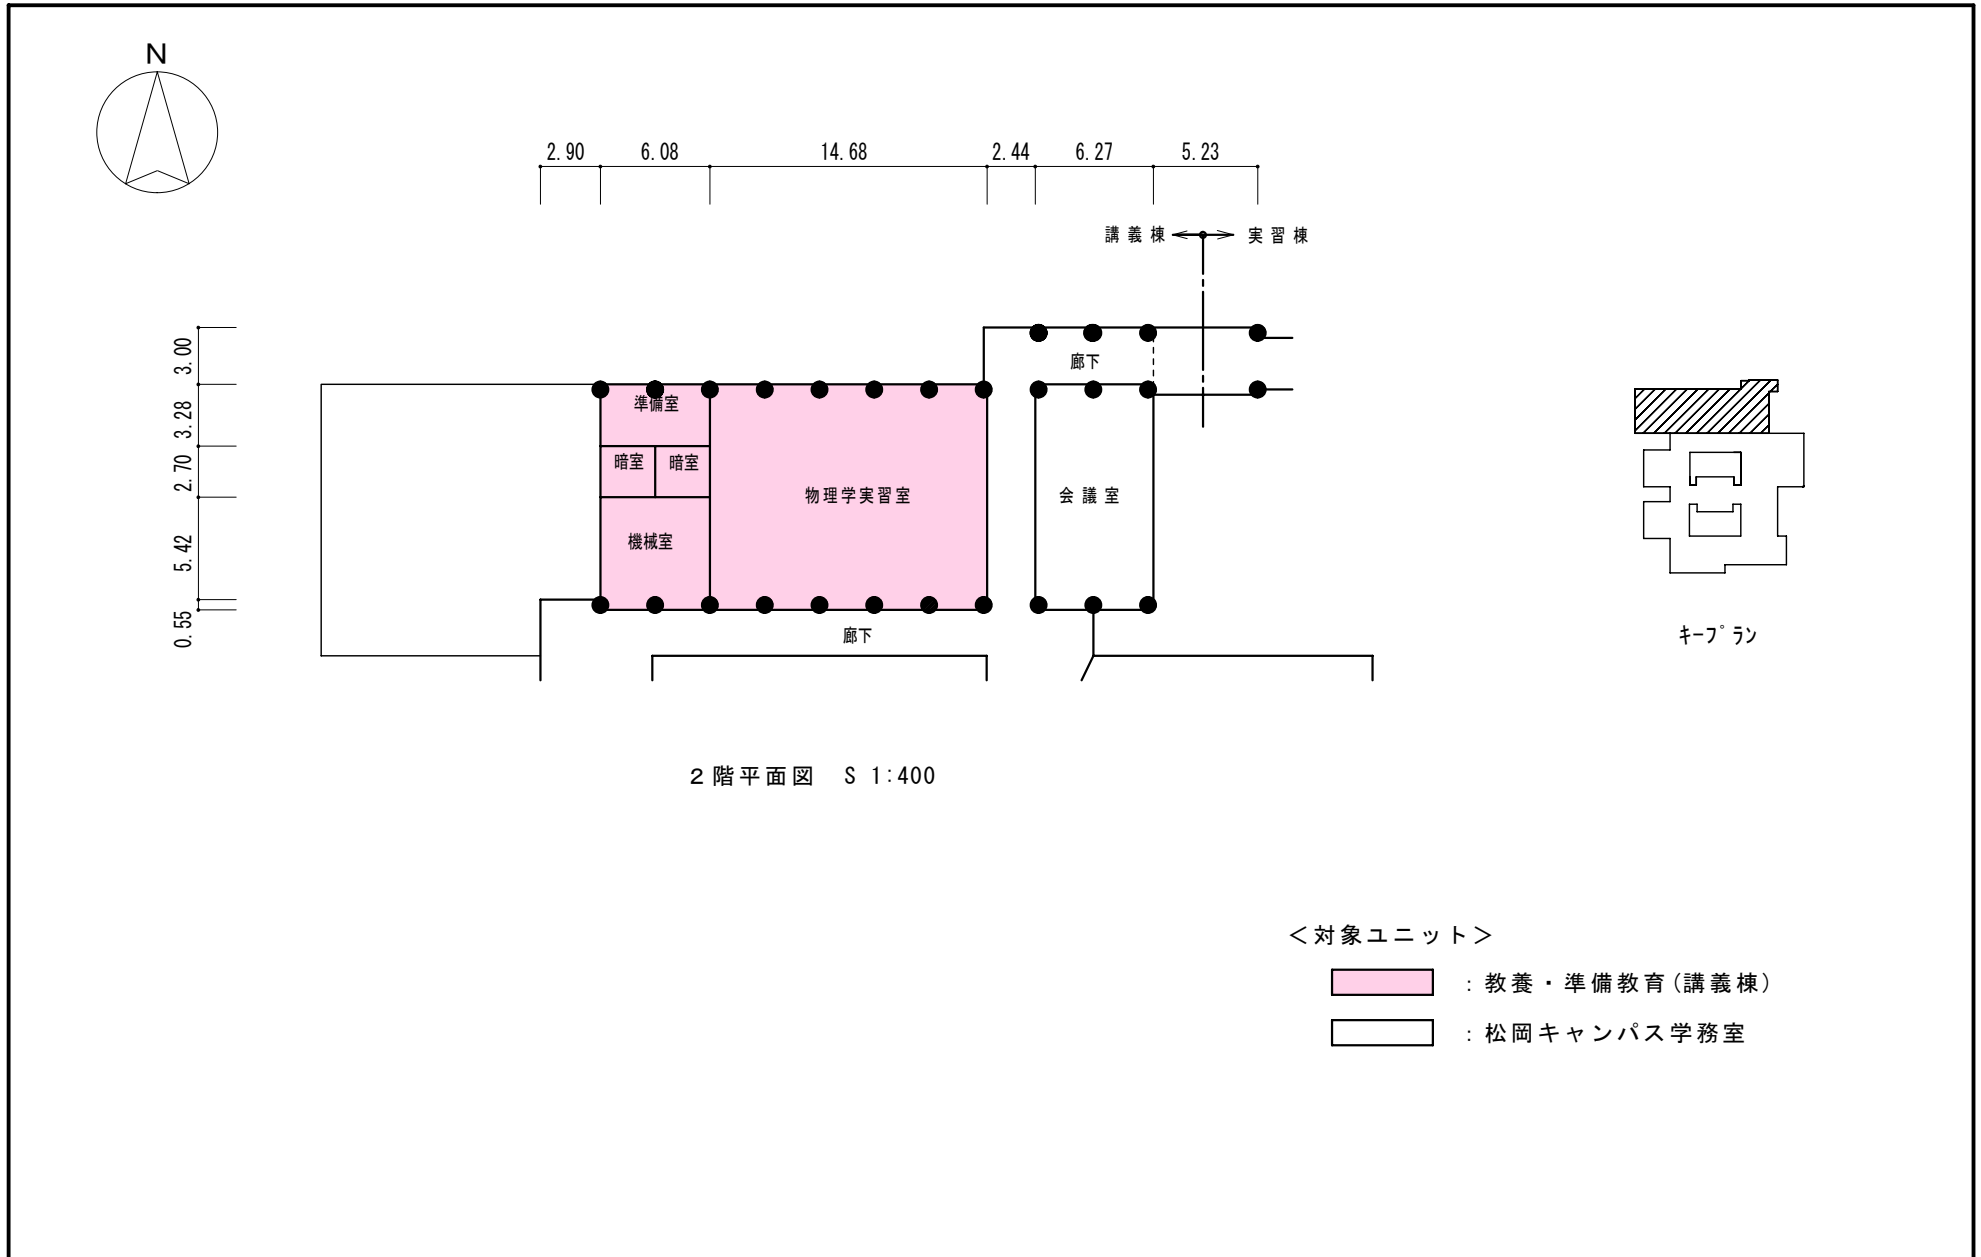

棟別平面図

学校番号	学校名	団地番号	団地名	棟番号
0508	福井大学	101	松岡	002

キープラン

1階平面図 S 1:400

<対象ユニット>

: 教養・準備教育(講義棟)

棟 別 平 面 図

学校番号	学 校 名	団地番号	団 地 名	棟 番 号
0508	福 井 大 学	1 0 1	松 岡	0 0 2

棟別平面図

学校番号	学校名	団地番号	団地名	棟番号
0508	福井大学	101	松岡	002

2階平面図 S 1:400

<対象ユニット>

- : 教養・準備教育(講義棟)
- : 松岡キャンパス学務室