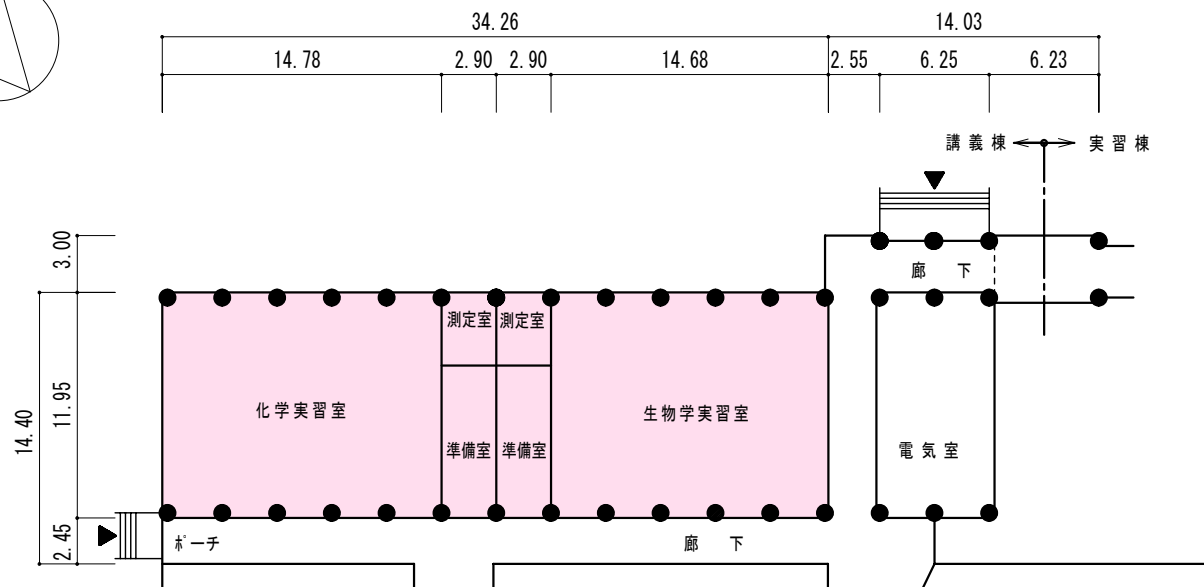

棟別平面図

学校番号	学校名	団地番号	団地名	棟番号
0508	福井大学	101	松岡	002

キープラン

1階平面図 S 1:400

<対象ユニット>

: 教養・準備教育(講義棟)

棟 別 平 面 図

学校番号	学 校 名	団地番号	団 地 名	棟 番 号
0508	福 井 大 学	1 0 1	松 岡	0 0 2

棟別平面図

学校番号	学校名	団地番号	団地名	棟番号
0508	福井大学	101	松岡	002

2階平面図 S 1:400

<対象ユニット>

- : 教養・準備教育(講義棟)
- : 松岡キャンパス学務室