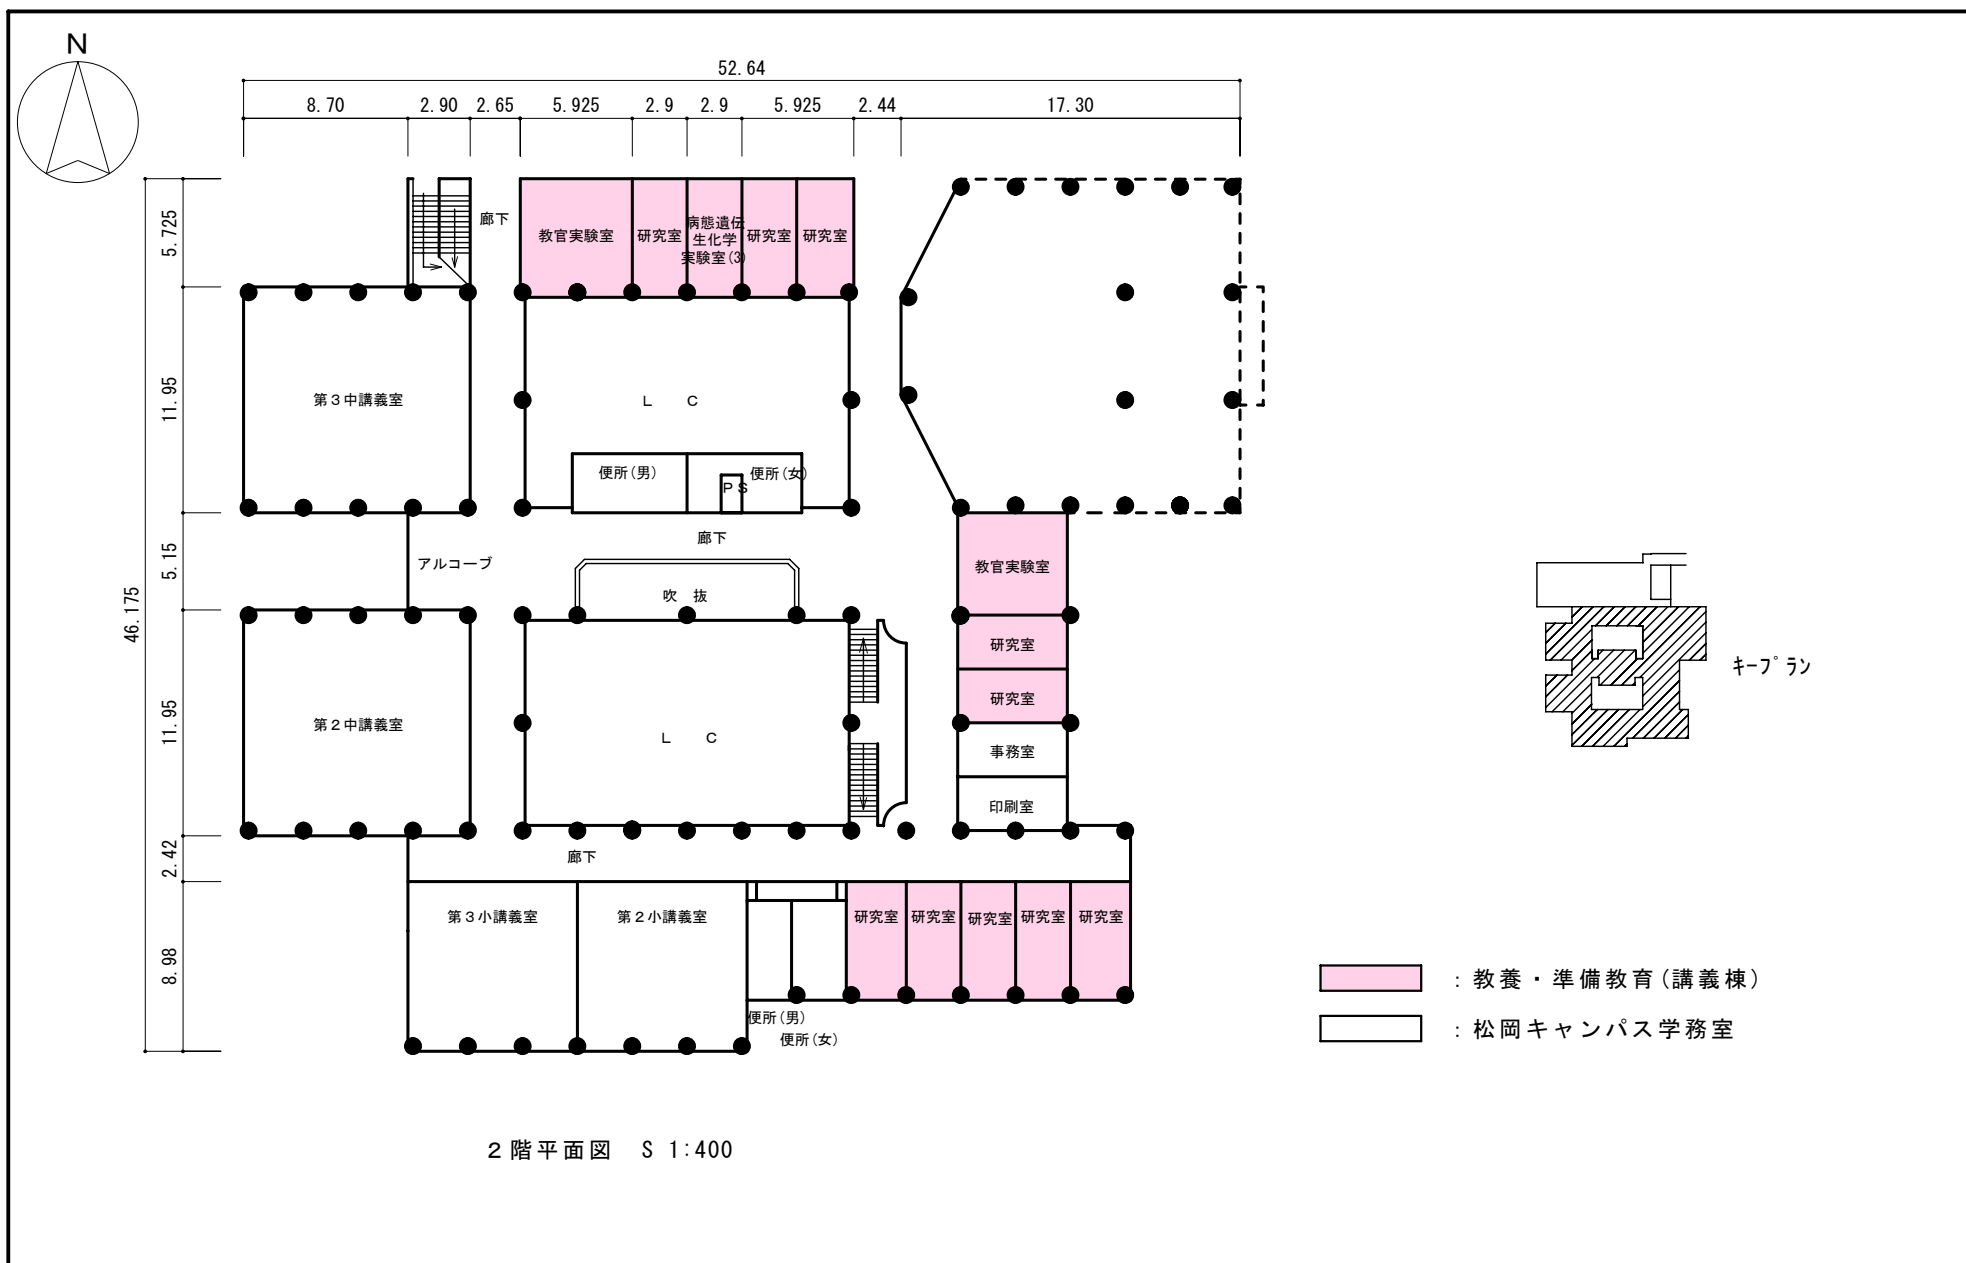

棟別平面図

学校番号	学校名	団地番号	団地名	棟番号
0508	福井大学	101	松岡	002

キープラン

1階平面図 S 1:400

<対象ユニット>

: 教養・準備教育(講義棟)

棟 別 平 面 図

学校番号	学 校 名	団地番号	団 地 名	棟 番 号
0508	福 井 大 学	1 0 1	松 岡	0 0 2

棟別平面図

学校番号	学校名	団地番号	団地名	棟番号
0508	福井大学	101	松岡	002

2階平面図 S 1:400

<対象ユニット>

- : 教養・準備教育(講義棟)
- : 松岡キャンパス学務室