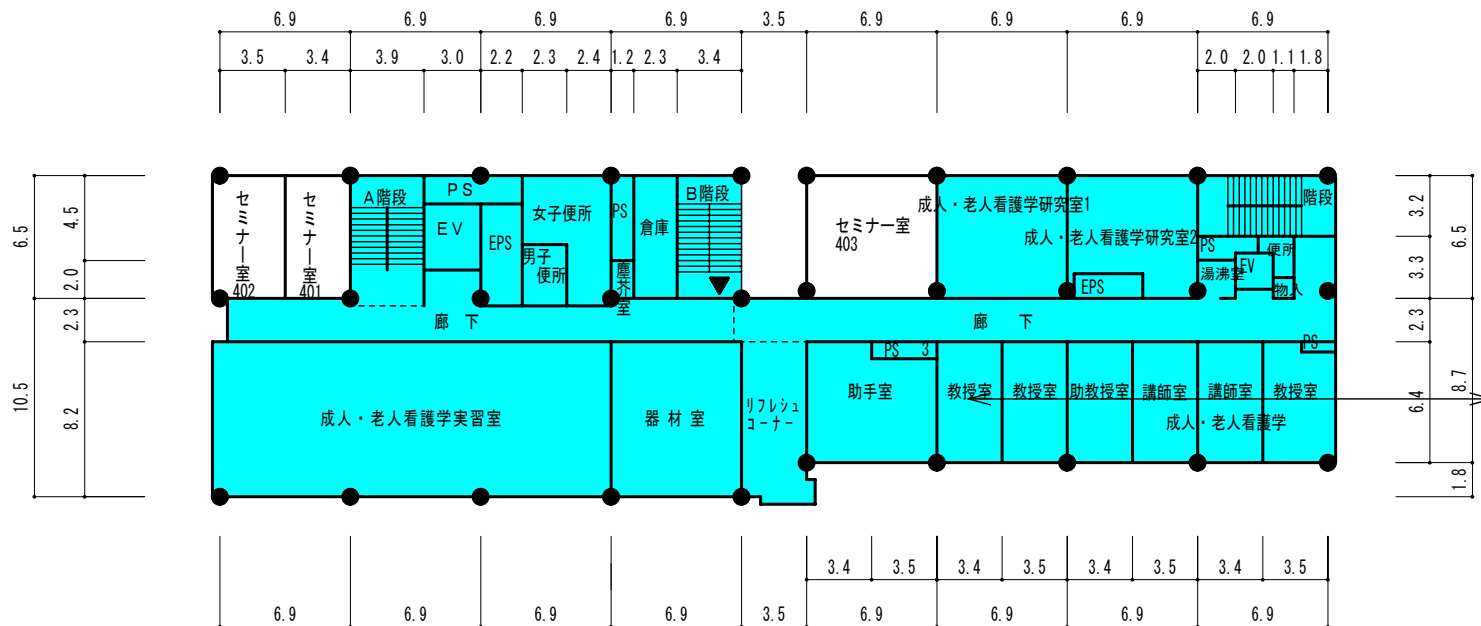

棟別平面図

国立大学法人等施設実態調査（様式3）

学校番号	学校名	団地番号	団地名	棟番号
0508	福井大学	101	松岡	034

看護学科(1)
 看護学科(3)

4階平面図 1 : 400
床面積 473 m²

4階平面図 1 : 400
床面積 462 m²

(看護学科校舎)

4階平面図 1 : 400