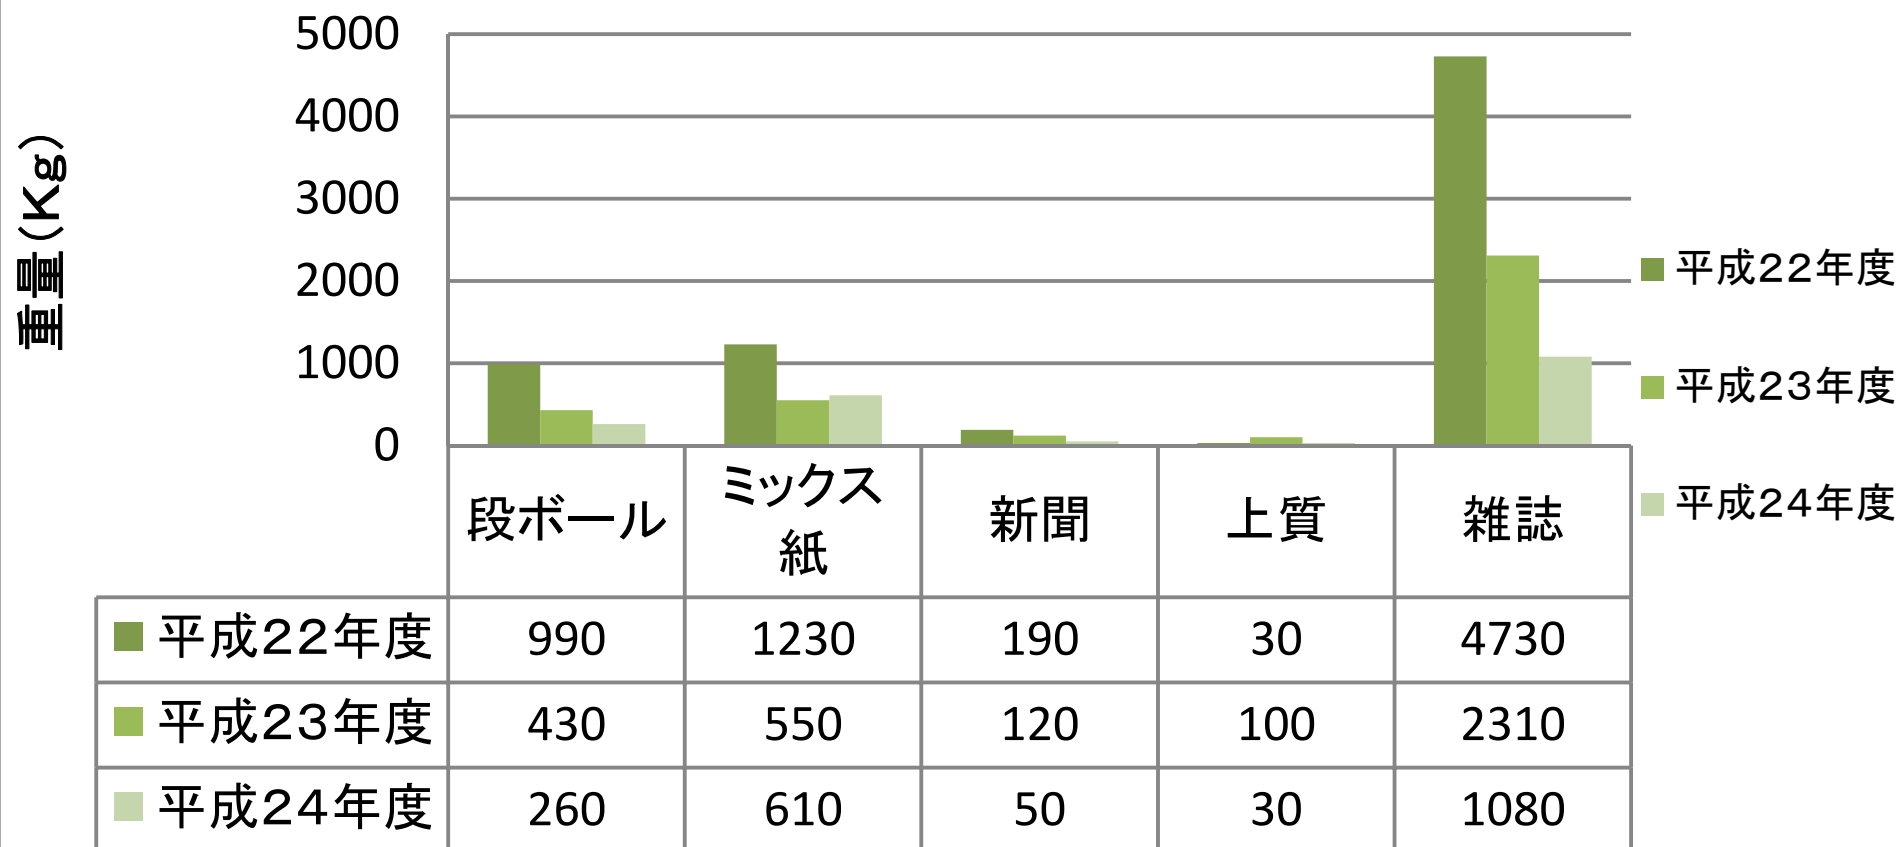

## 古紙・段ボール類回収量 25.3月単月 (年度比較)

平成24年度数値前年度比(のべ重量、増減、月数値)

前年度同月比 -42.17%