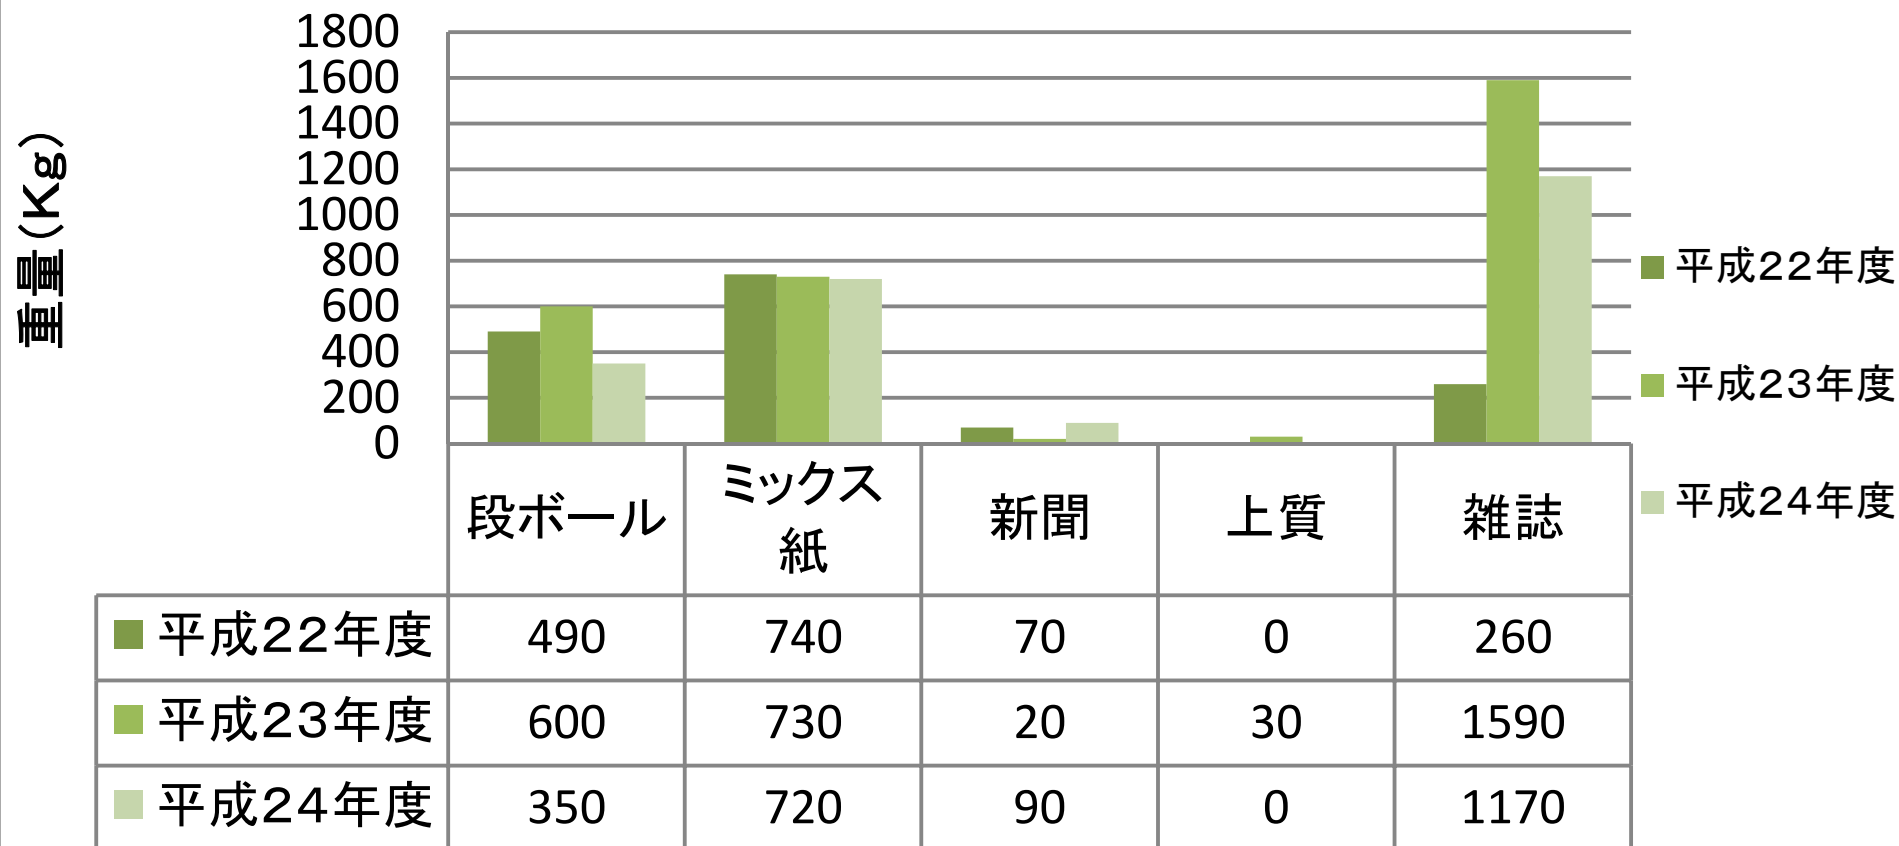

古紙・段ボール類回収量 25.2月単月 (年度比較)

平成24年度数値前年度比(のべ重量、増減、月数値)

前年度同月比 -21.55%