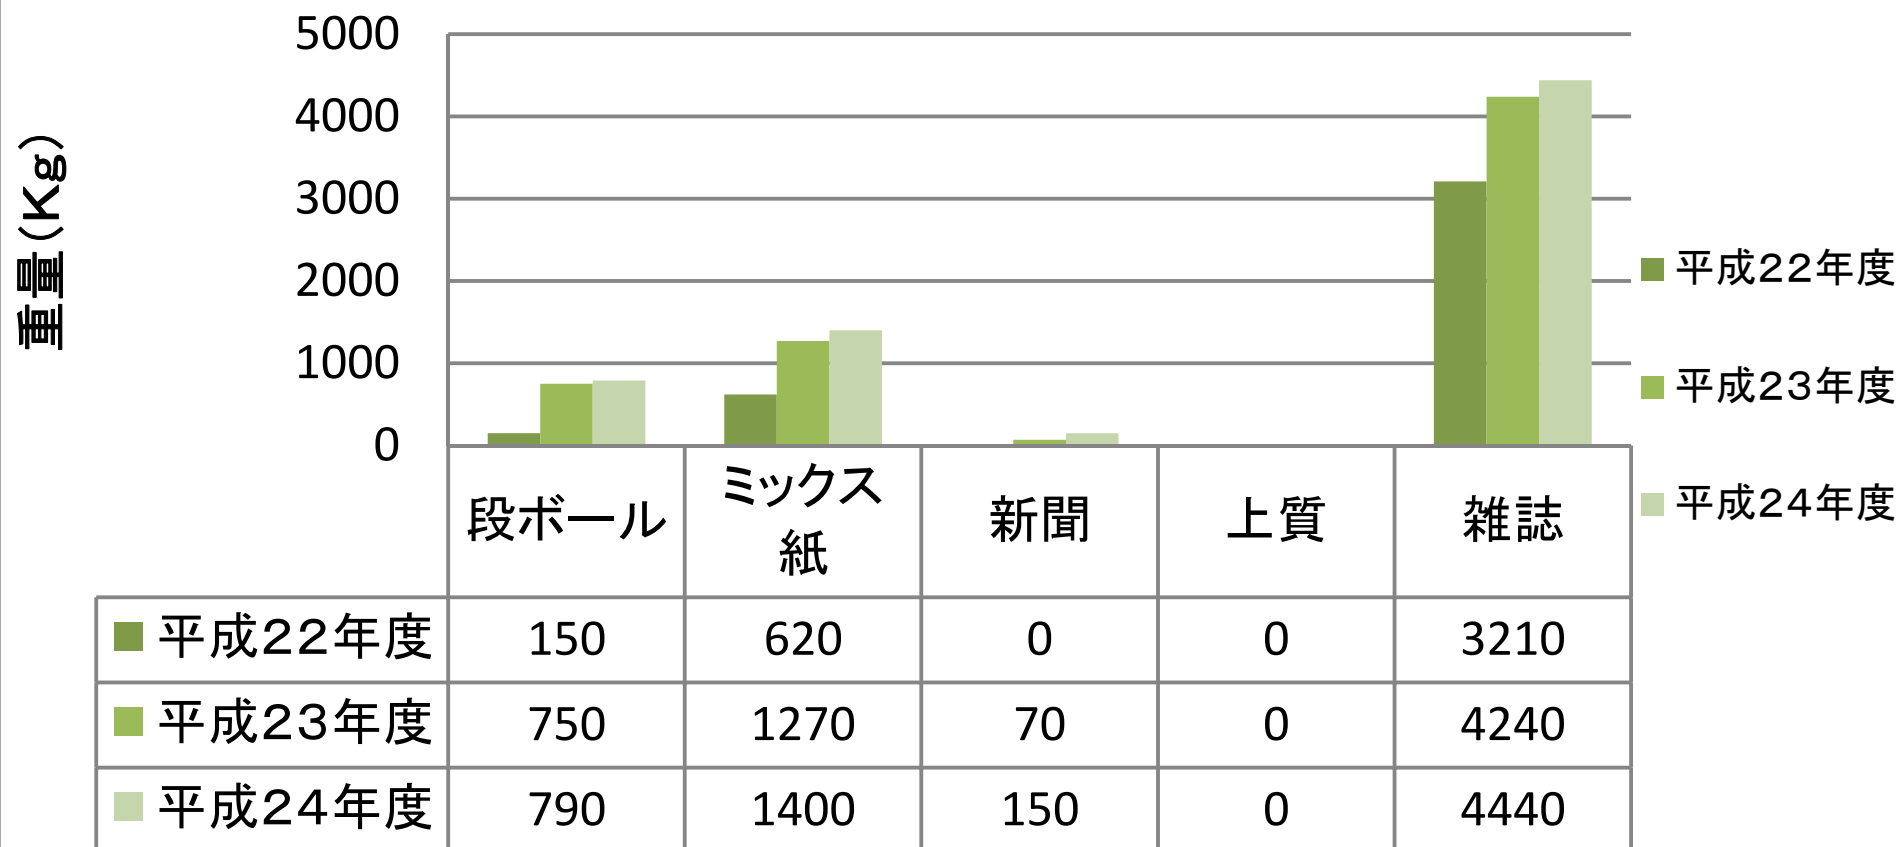

古紙・段ボール類回収量 25.1月単月 (年度比較)

平成24年度数値前年度比(のべ重量、増減、月数値)

前年度同月比 7.11%