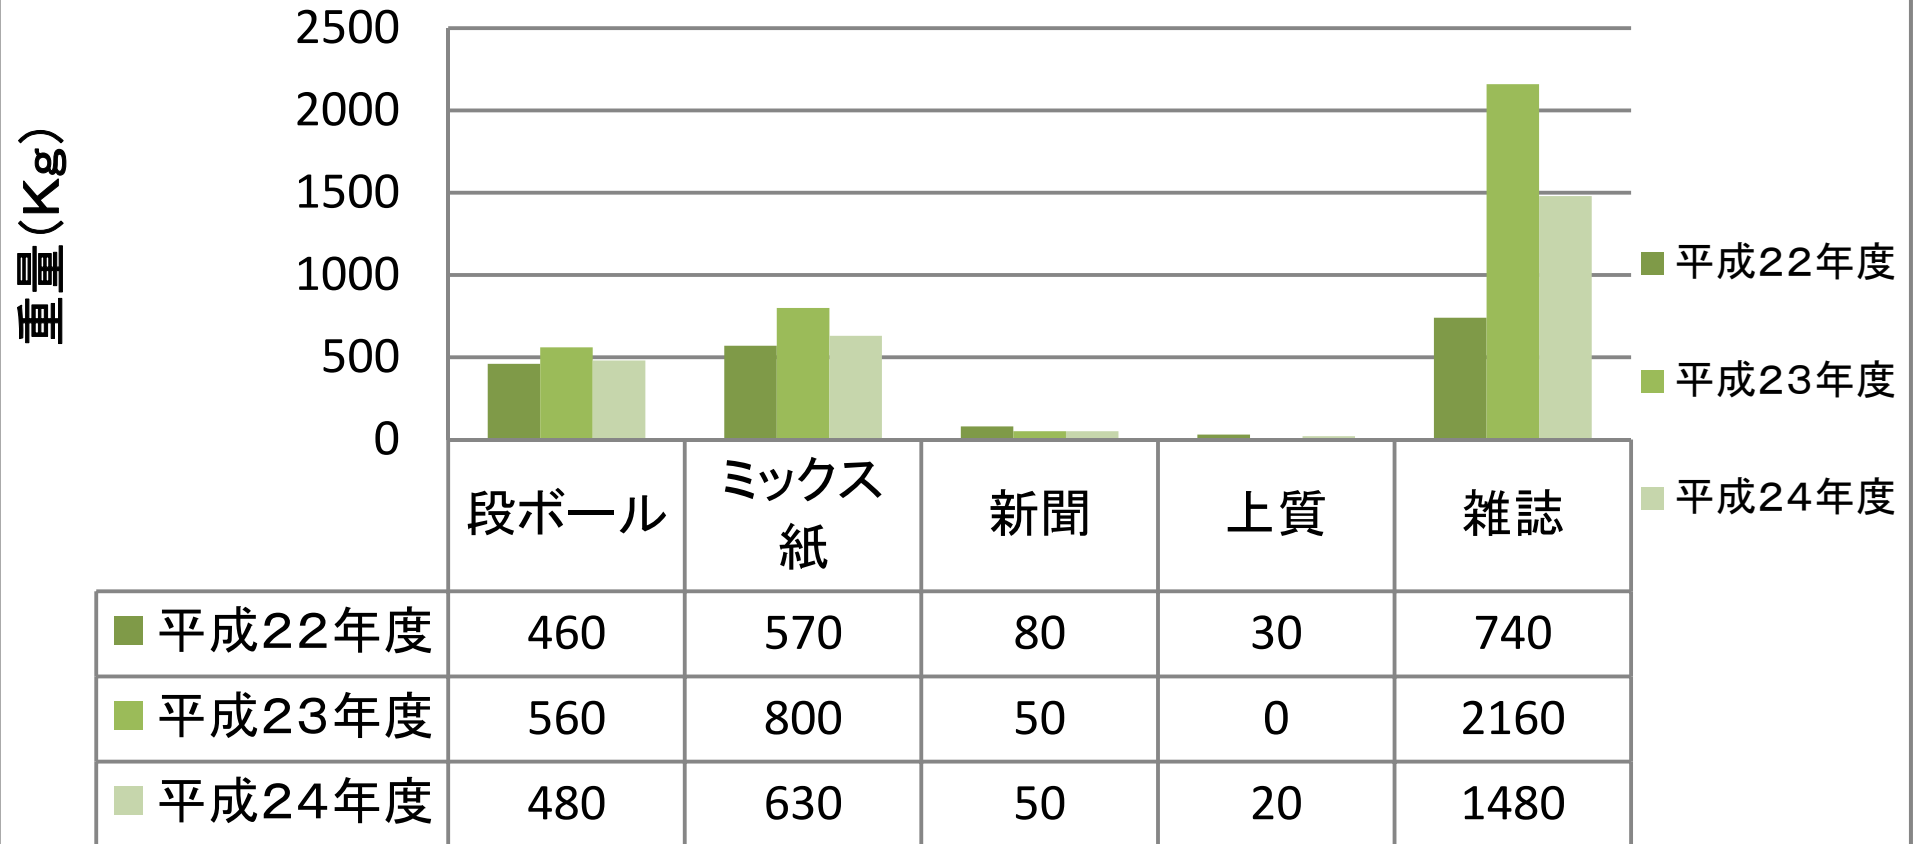

古紙・段ボール類回収量 9月単月 (年度比較)

平成24年度数値前年度比(のべ重量、増減、月数値)
前年度同月比 -25.49%