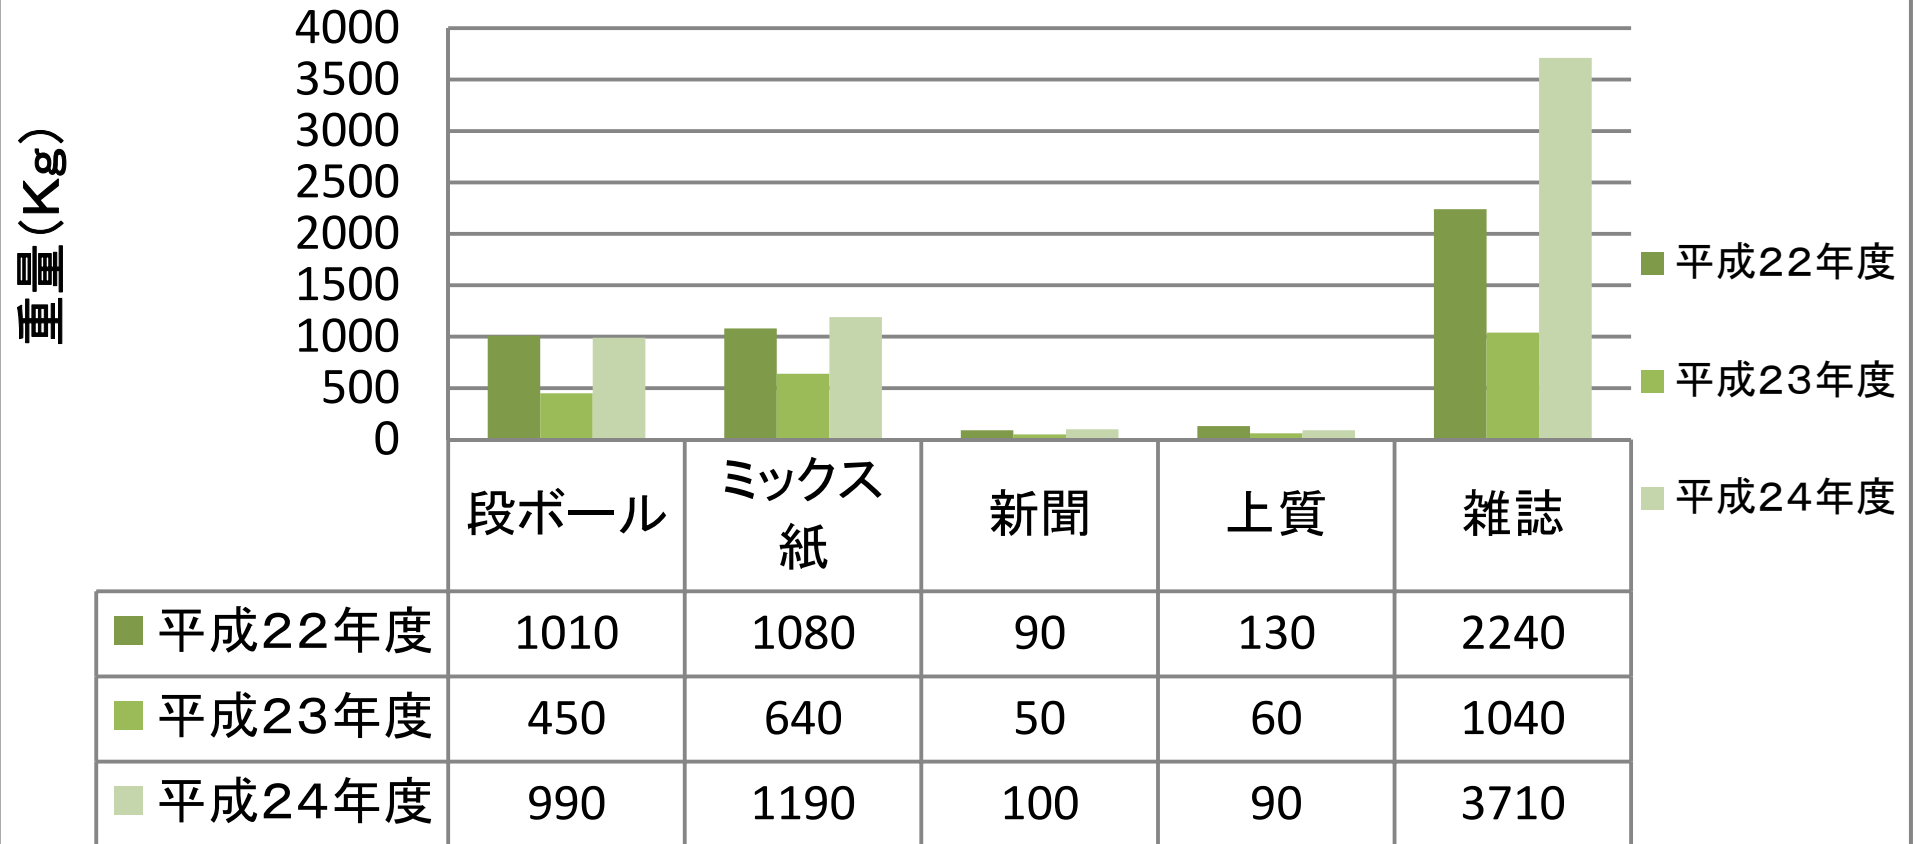

古紙・段ボール類回収量 8月単月 (年度比較)

平成24年度数値前年度比(のべ重量、増減、月数値)

前年度同月比 46.22%