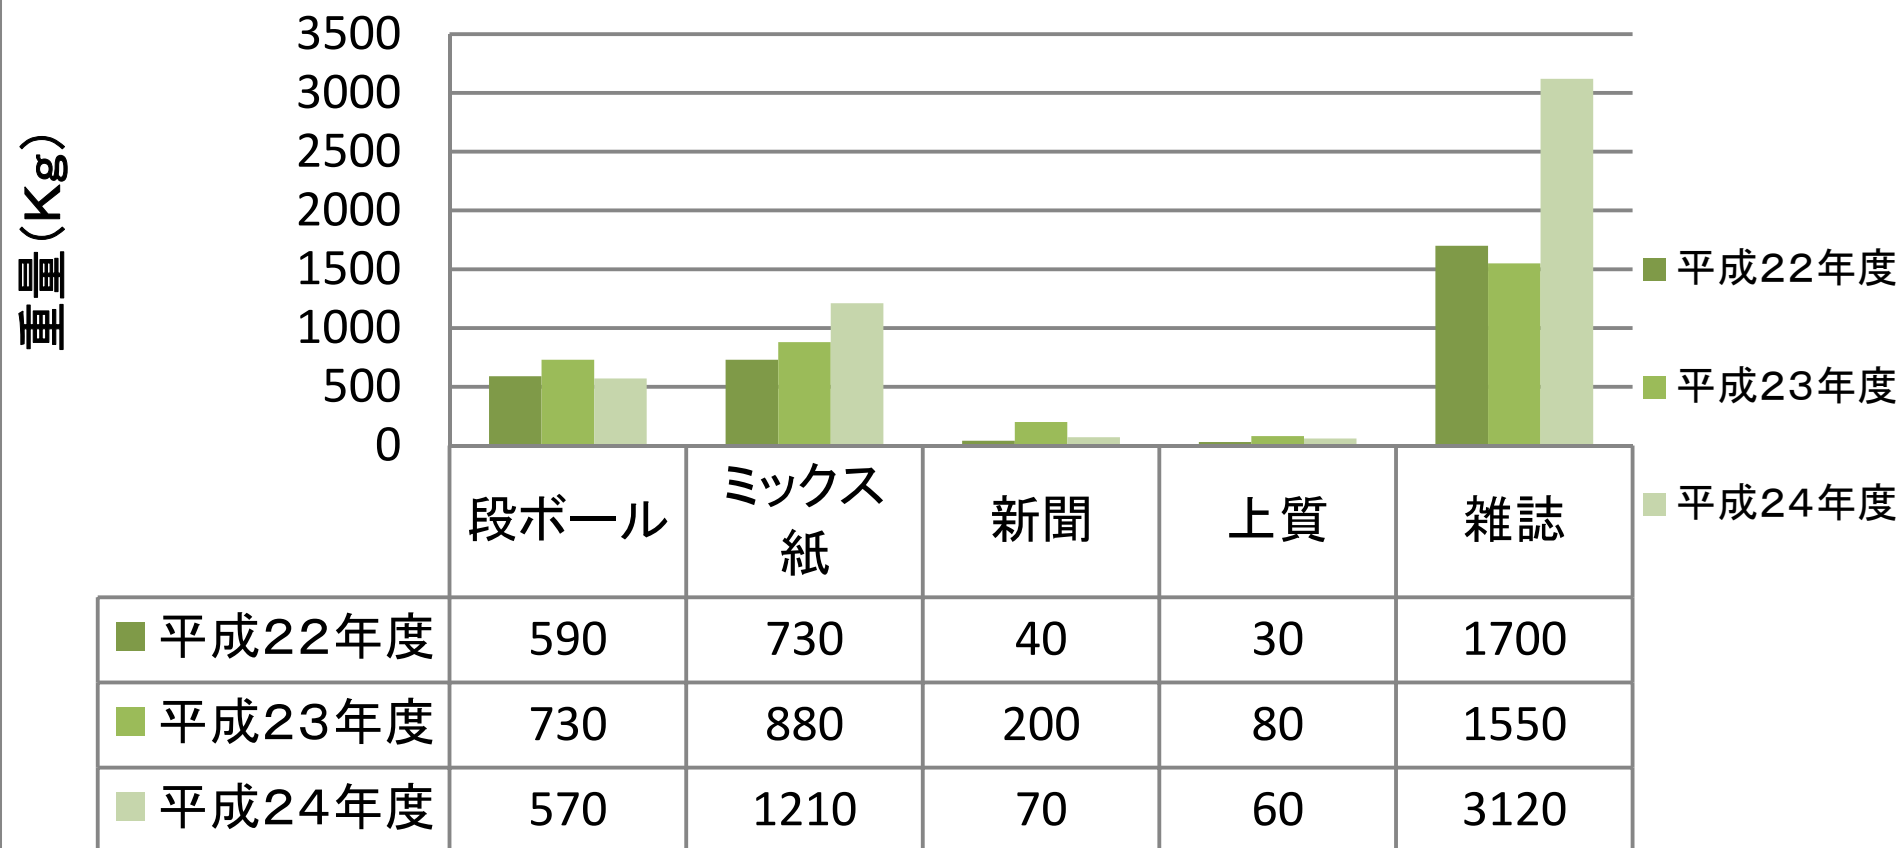

古紙・段ボール類回収量 7月単月 (年度比較)

平成24年度数値前年度比(のべ重量、増減、月数値)

前年度同月比 46.22%