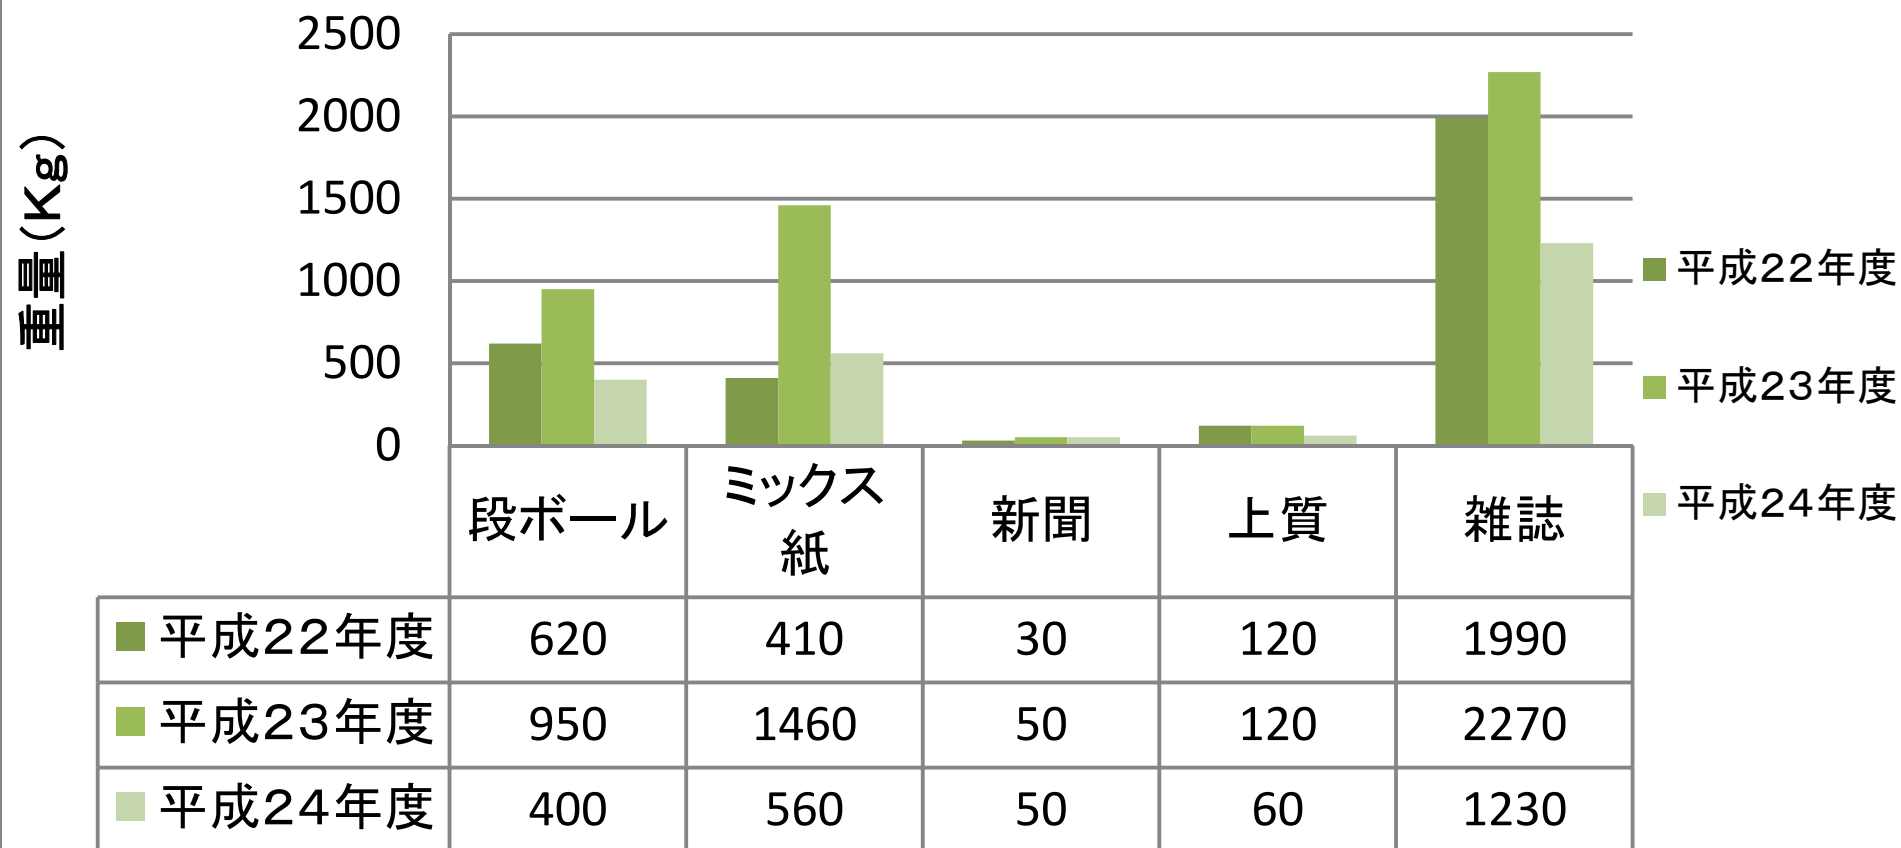

古紙・段ボール類回収量 6月単月 (年度比較)

平成24年度数値前年度比(のべ重量、増減、月数値)

前年度同月比 -52.58%