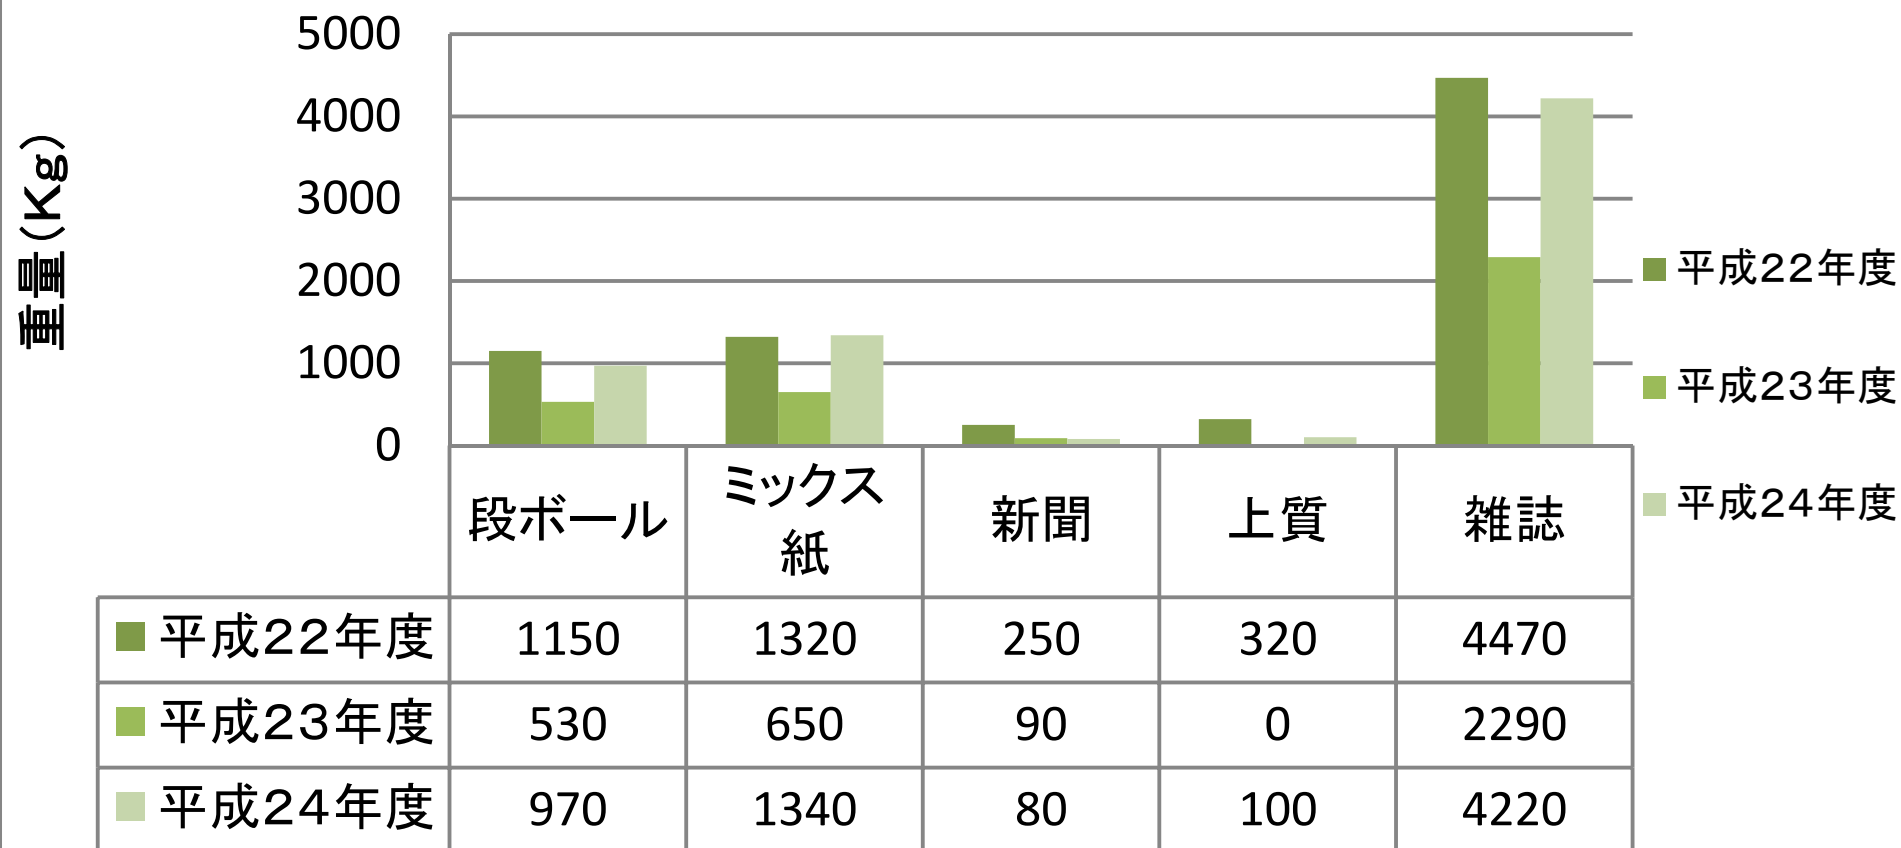

古紙・段ボール類回収量 5月単月 (年度比較)

平成24年度数値前年度比(のべ重量、増減、月数値)

前年度同月比 88.48%