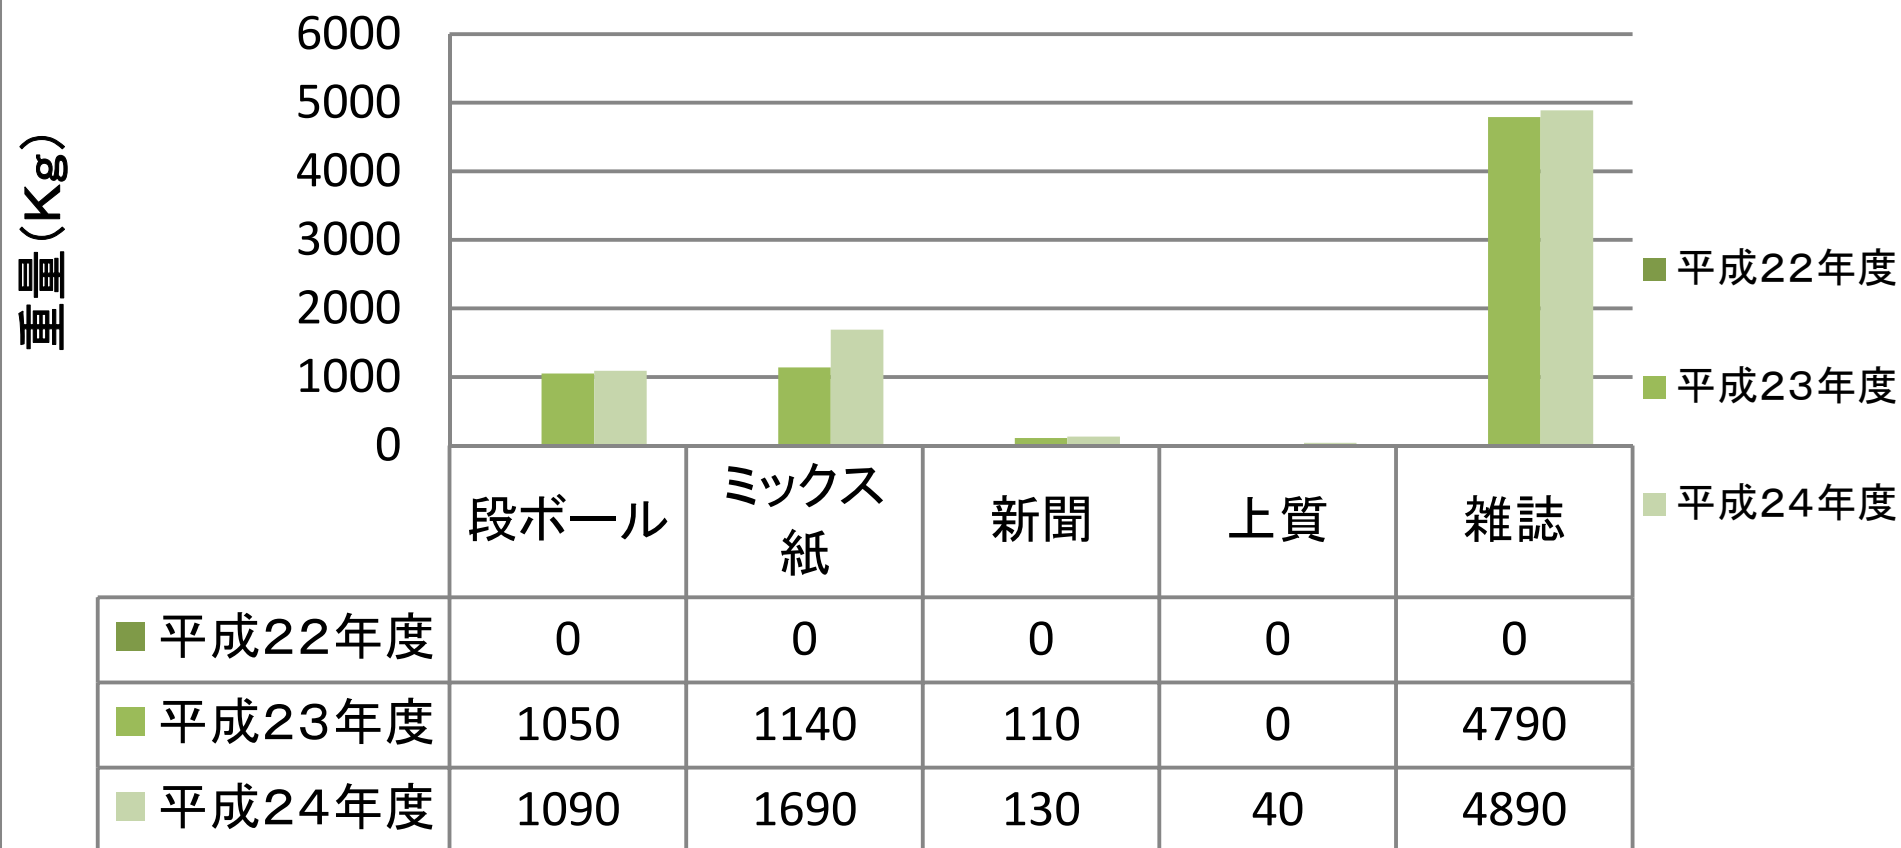

## 古紙・段ボール類回収量 4月単月 (年度比較)

平成24年度数値前年度比(のべ重量、増減、月数値)

前年度同月比 10.58%