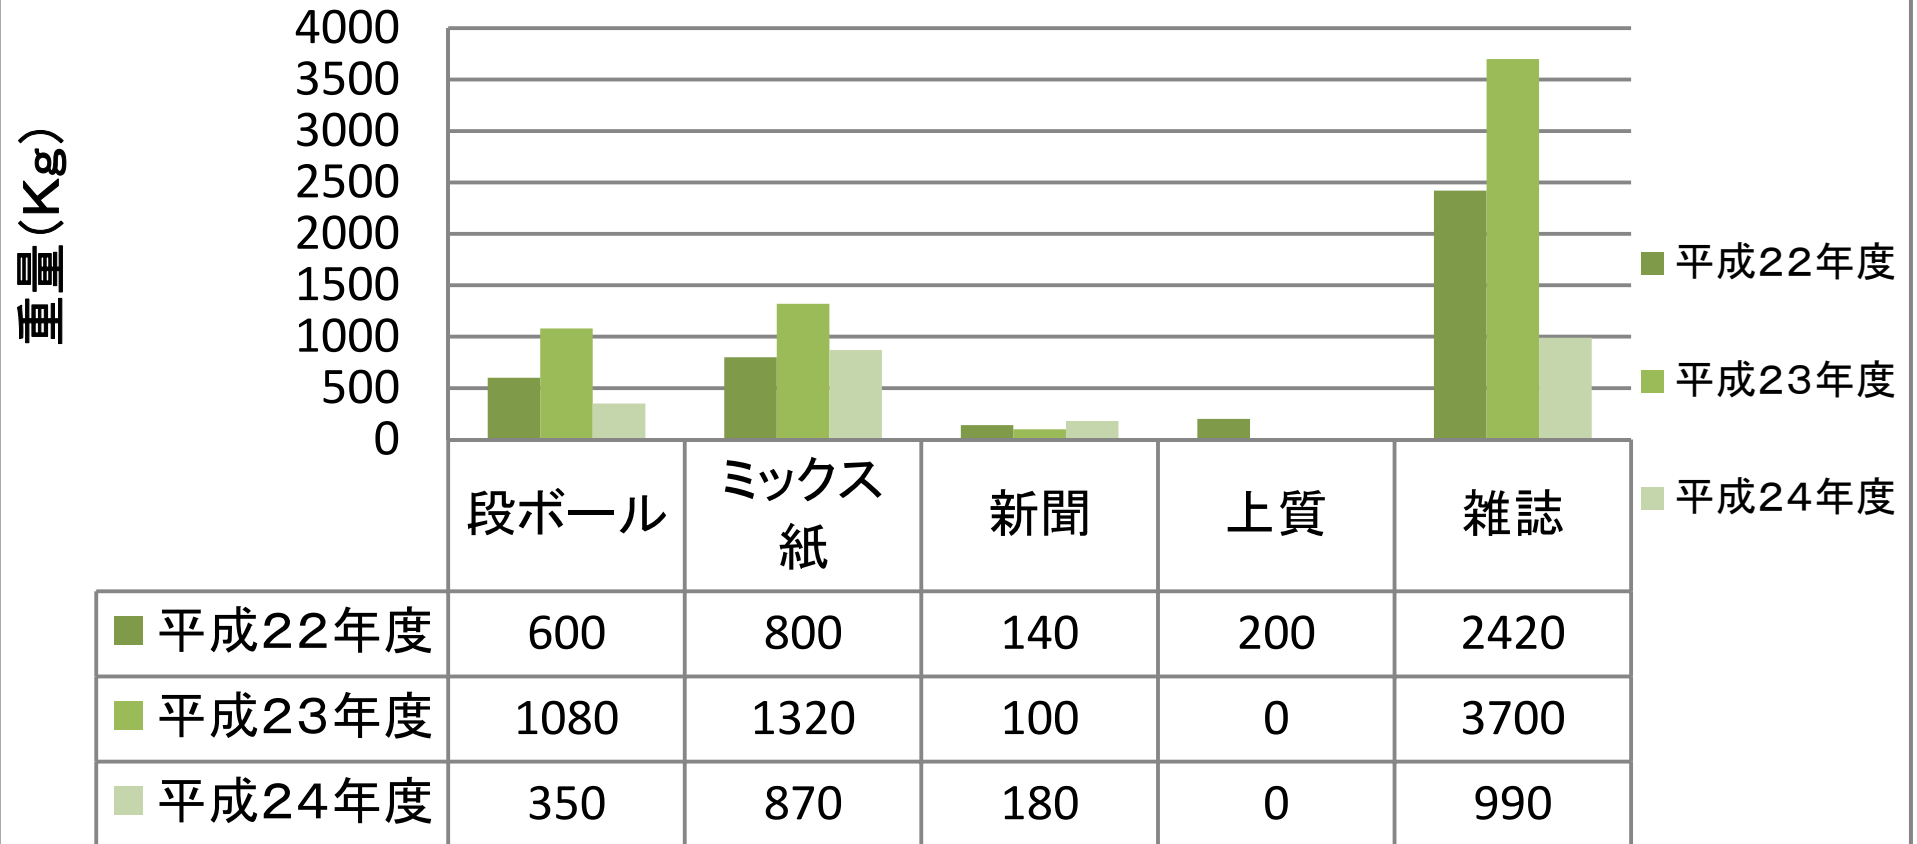

古紙・段ボール類回収量 12月単月 (年度比較)

平成24年度数値前年度比(のべ重量、増減、月数値)

前年度同月比 -61.45%