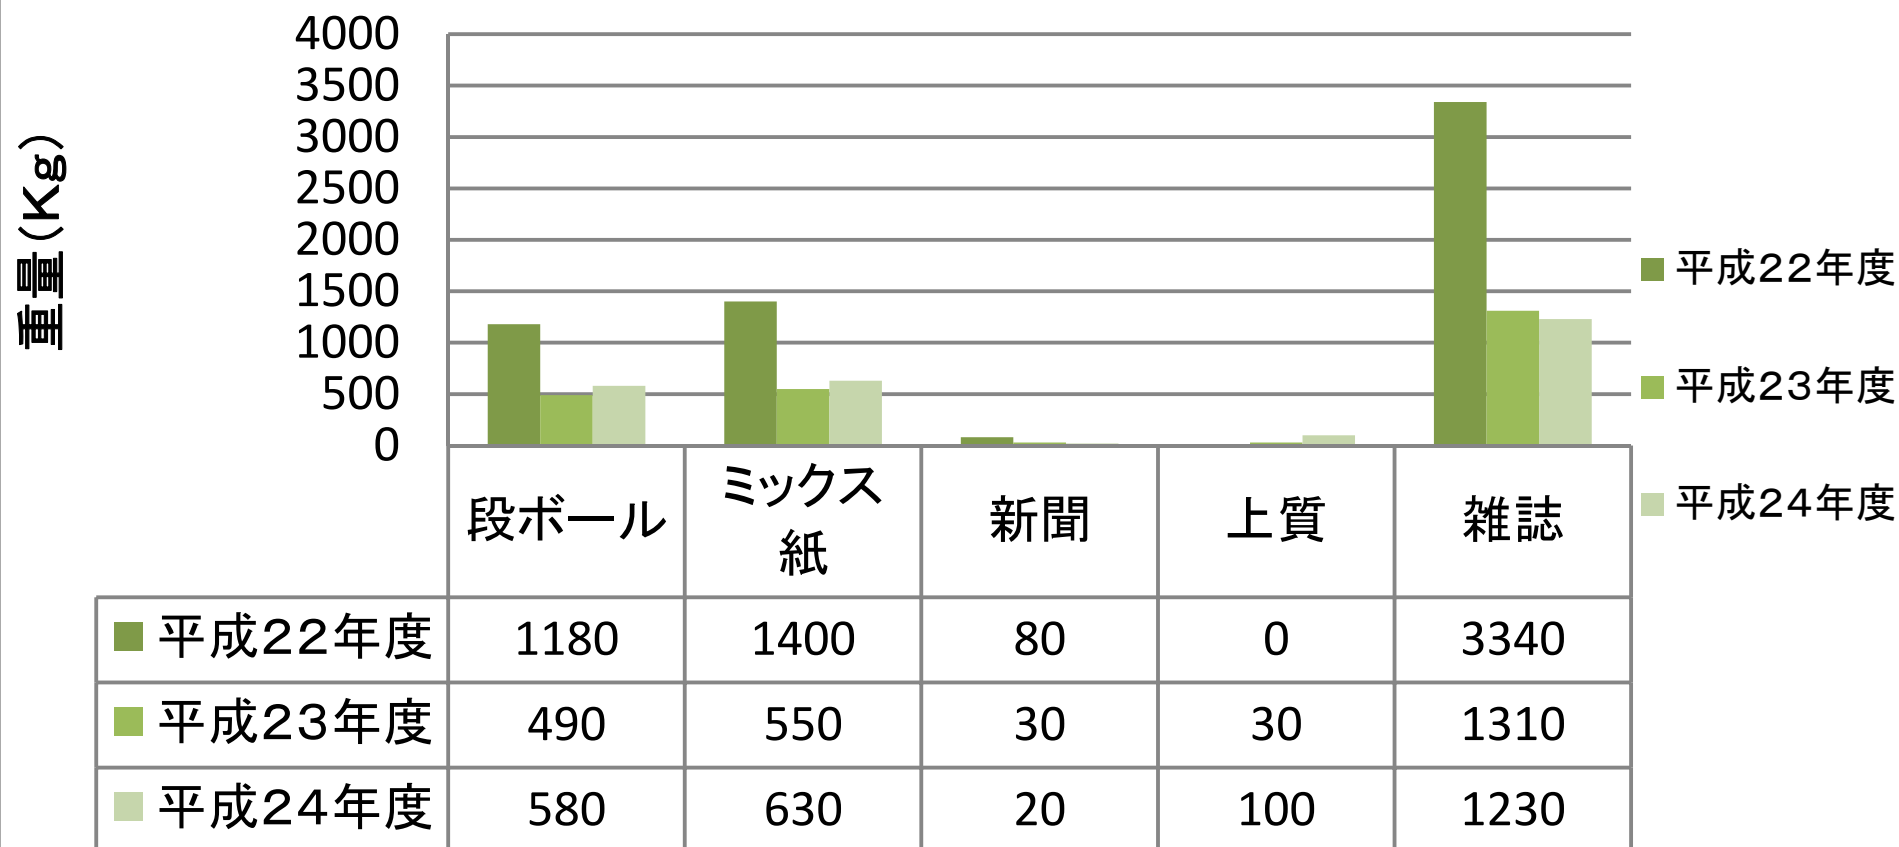

古紙・段ボール類回収量 11月単月 (年度比較)

平成24年度数値前年度比(のべ重量、増減、月数値)

前年度同月比 6.22%