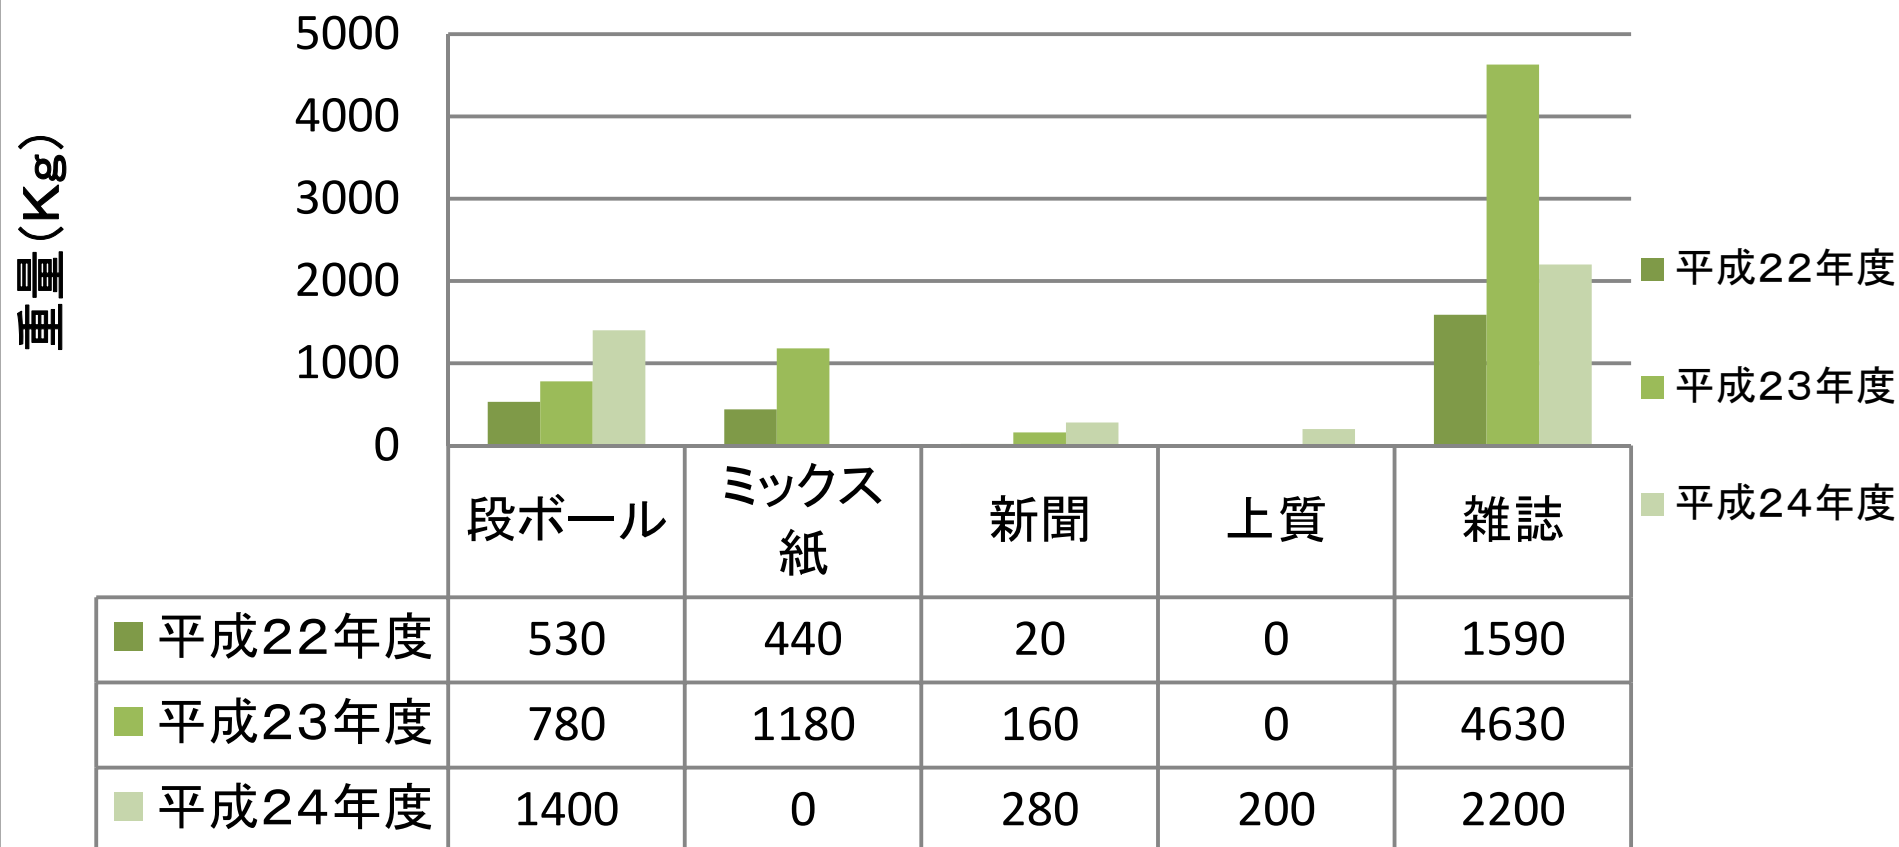

## 古紙・段ボール類回収量 10月単月 (年度比較)

平成24年度数値前年度比(のべ重量、増減、月数値)

前年度同月比 -39.56%