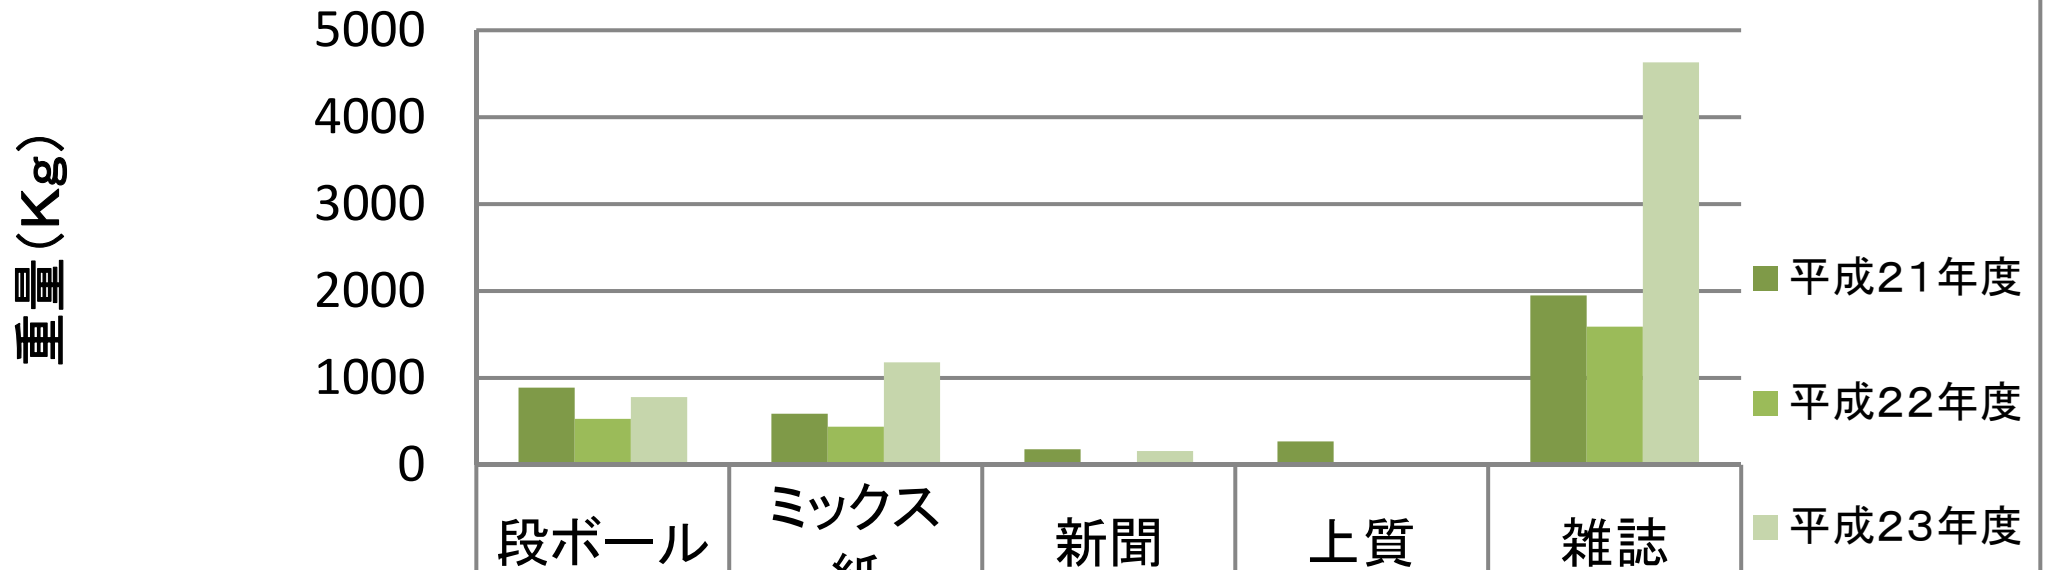

古紙・段ボール類回収量10月単月(年度比較)

■ 平成21年度	890	590	180	270	1950
■ 平成22年度	530	440	20	0	1590
■ 平成23年度	780	1180	160	0	4630