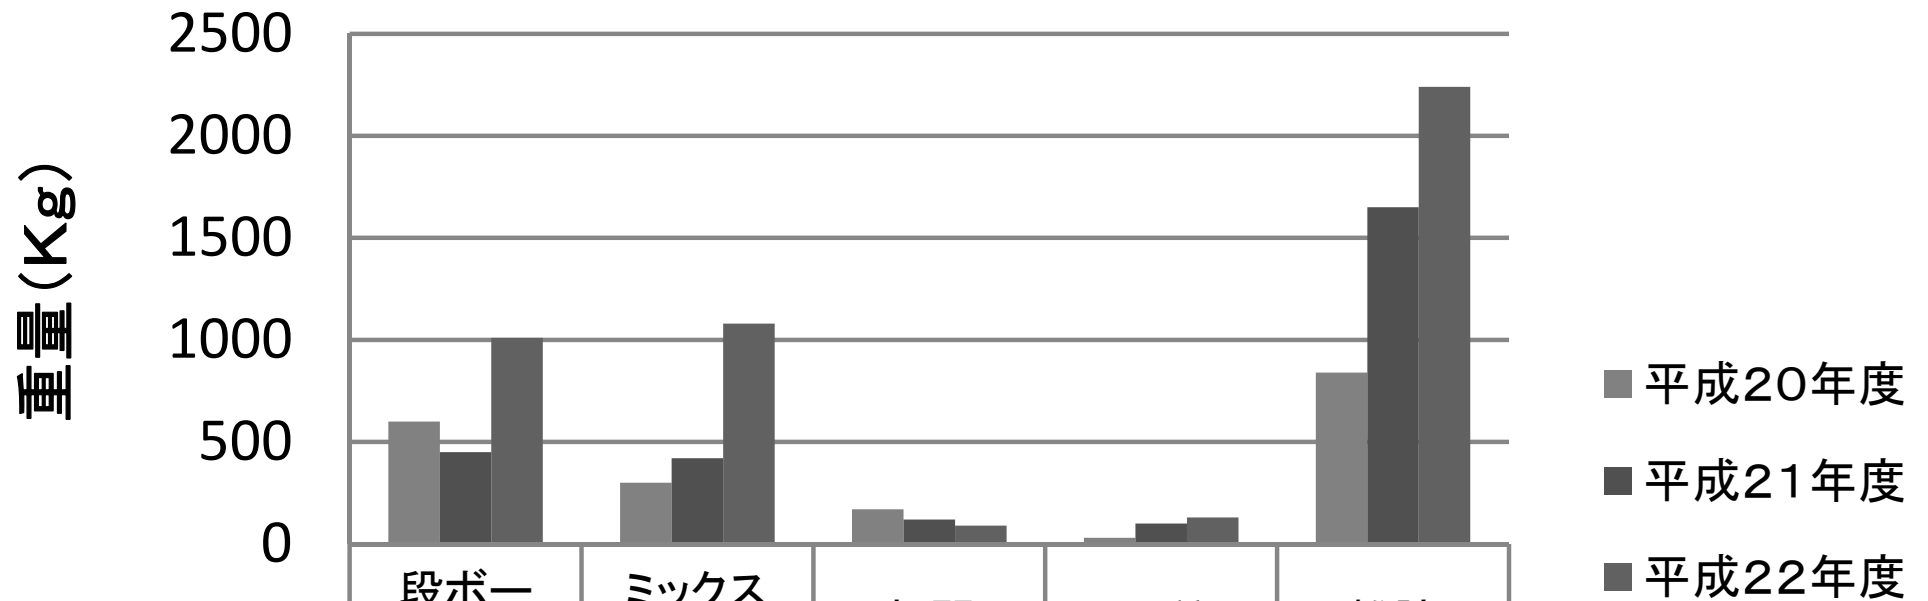

古紙・段ボール類回収量(H22.8月分)

■ 平成20年度	600	300	170	30	840
■ 平成21年度	450	420	120	100	1650
■ 平成22年度	1010	1080	90	130	2240