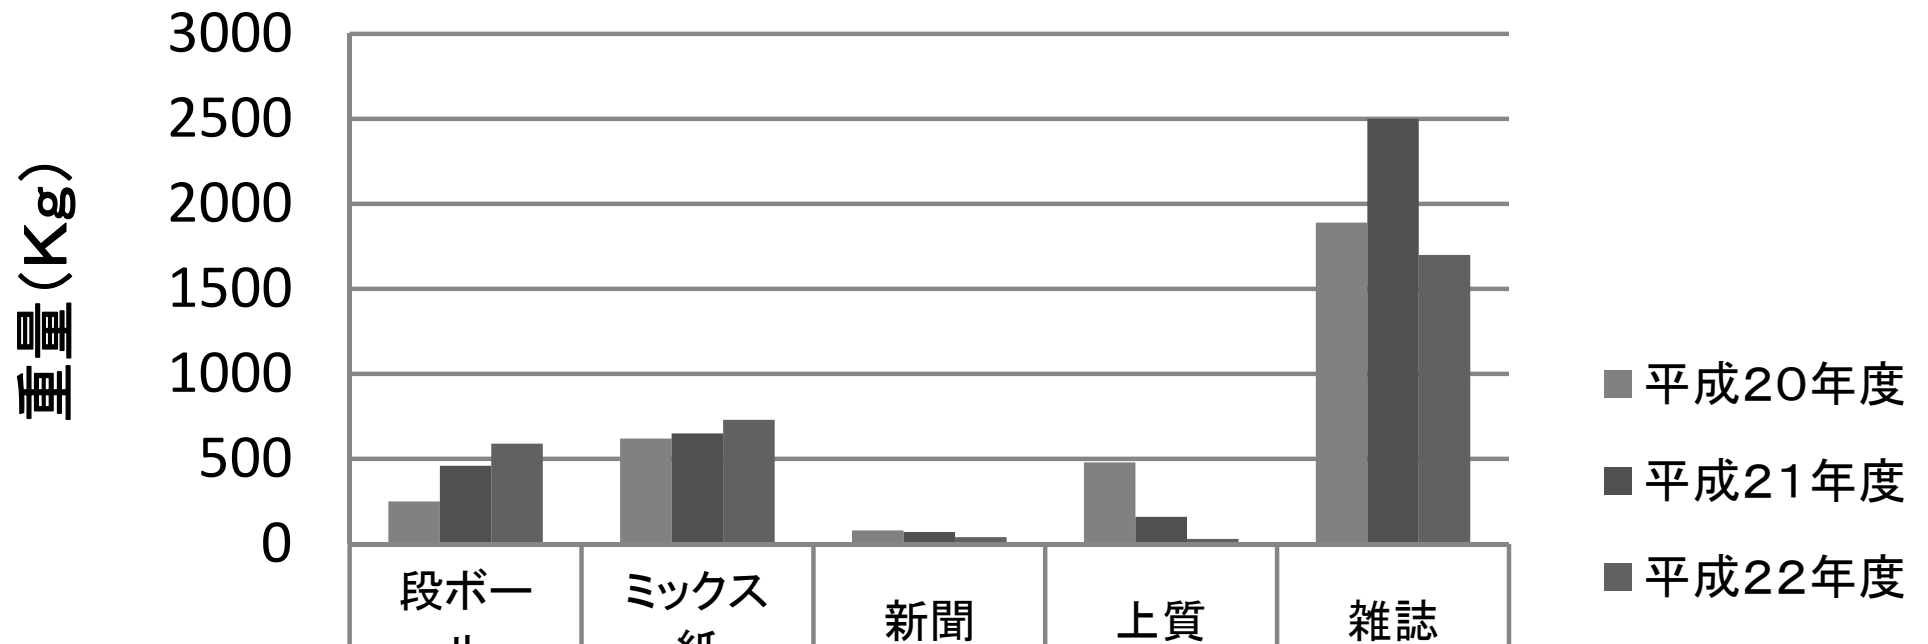

## 古紙・段ボール類回収量(H22.7月分)

■ 平成20年度	250	620	80	480	1890
■ 平成21年度	460	650	70	160	2500
■ 平成22年度	590	730	40	30	1700