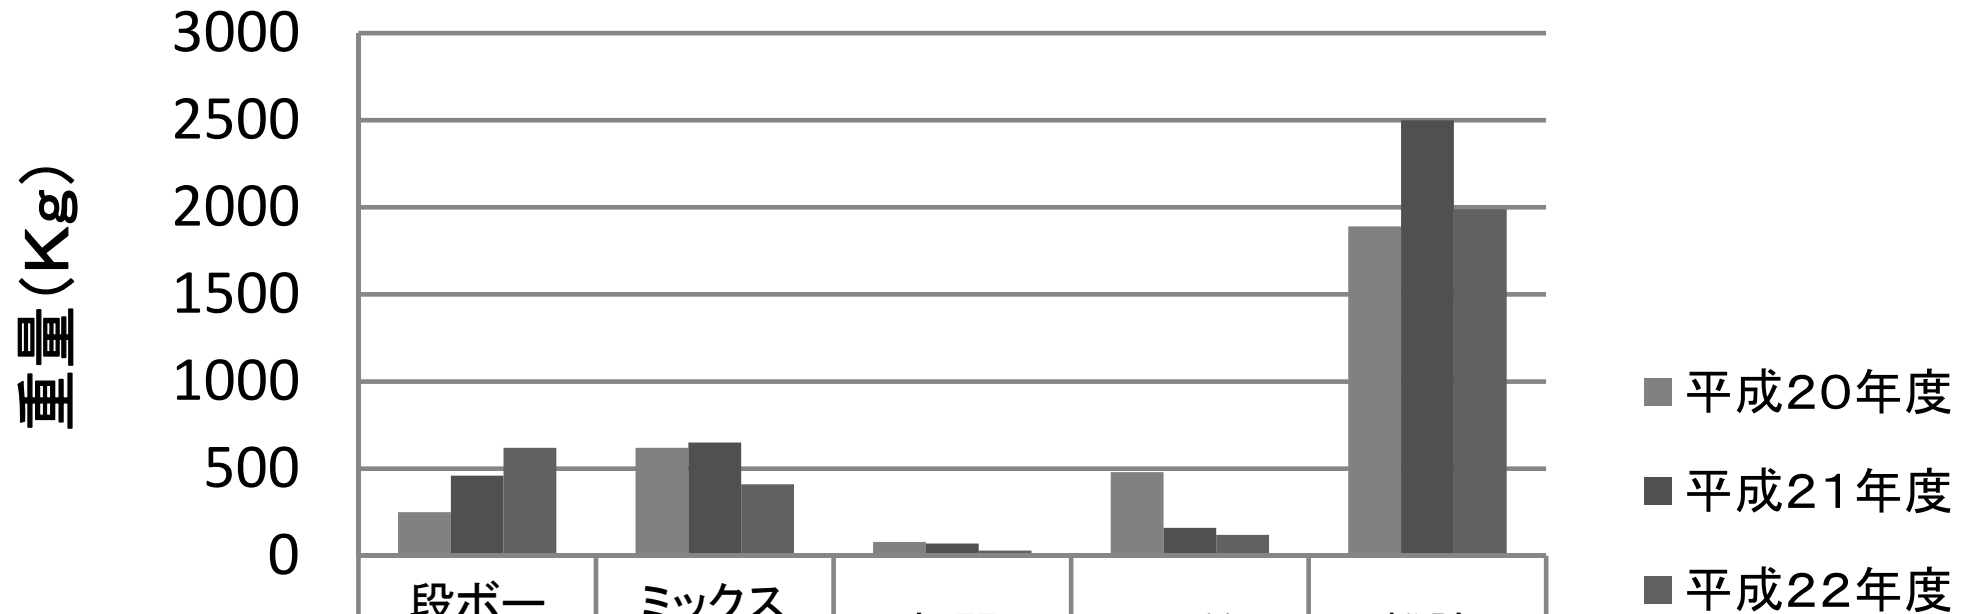

古紙・段ボール類回収量(H22.6月分)

| | | | | | |
|----------|-----|-----|----|-----|------|
| ■ 平成20年度 | 250 | 620 | 80 | 480 | 1890 |
| ■ 平成21年度 | 460 | 650 | 70 | 160 | 2500 |
| ■ 平成22年度 | 620 | 410 | 30 | 120 | 1990 |