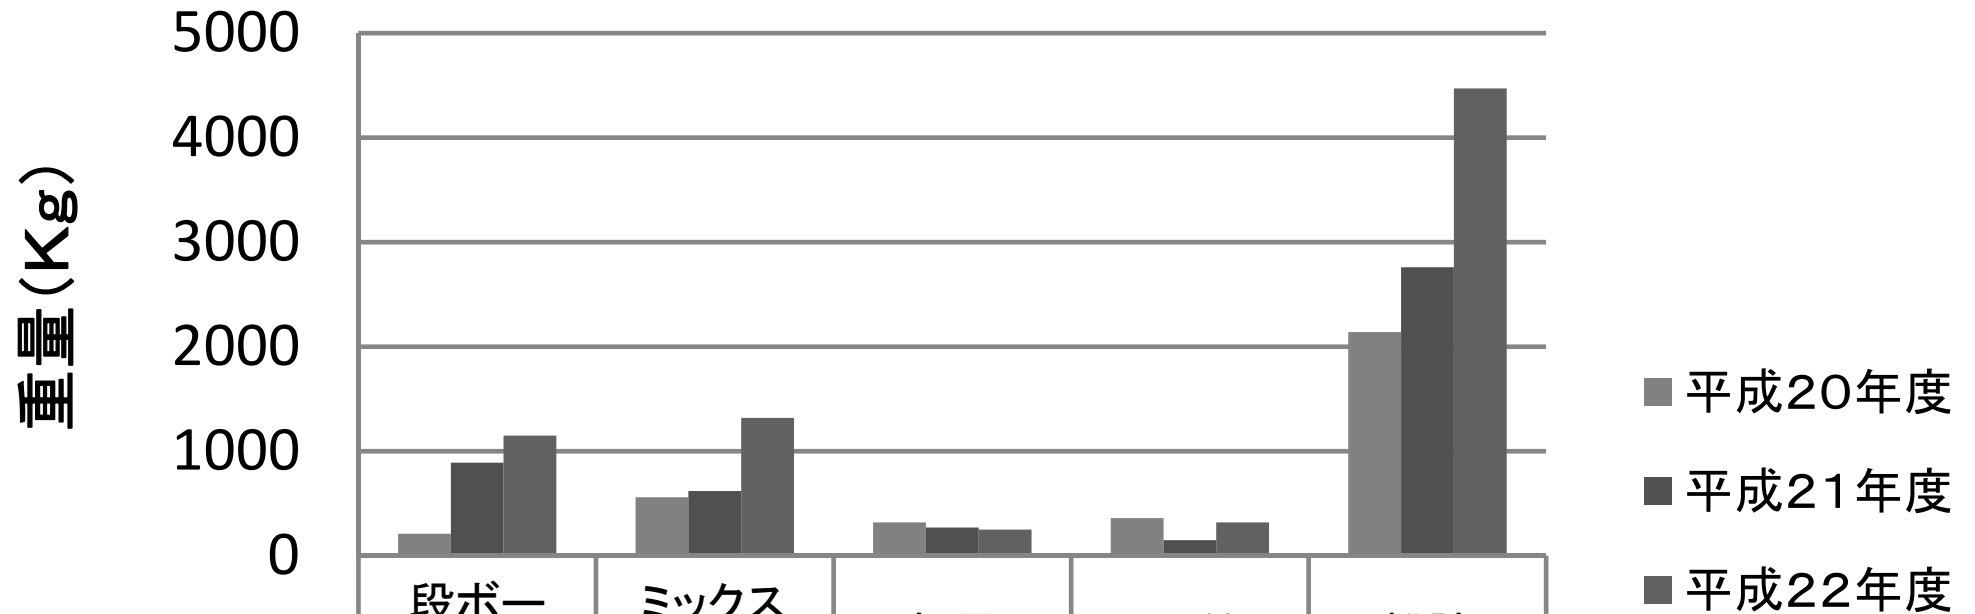

古紙・段ボール類回収量(H22.5月分)

	段ボ ール	ミックス 紙	新聞	上質	雑誌
■ 平成20年度	210	560	320	360	2140
■ 平成21年度	890	620	270	150	2760
■ 平成22年度	1150	1320	250	320	4470