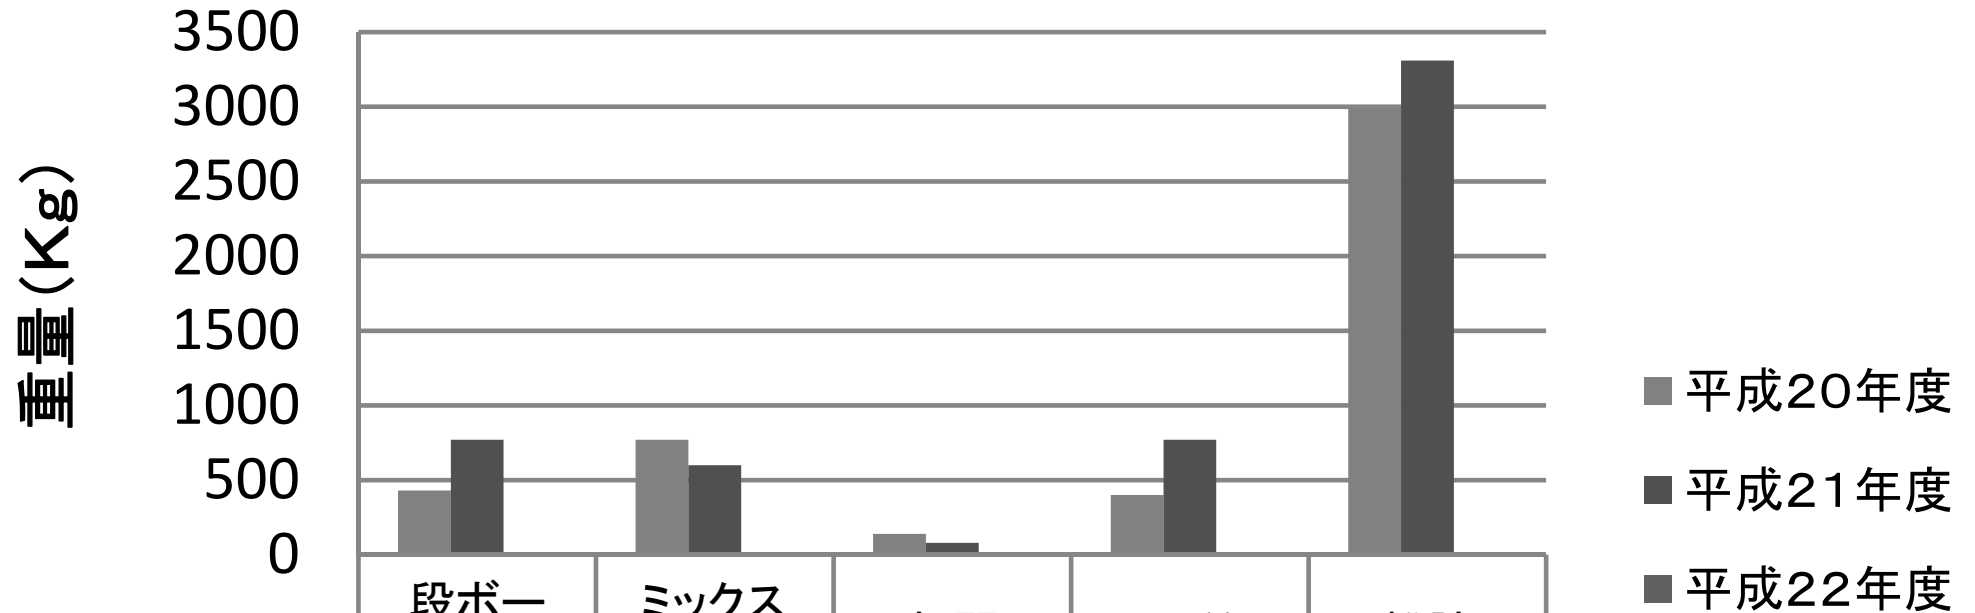

# 古紙・段ボール類回収量(H22.4月分)

■ 平成20年度	430	770	140	400	2990
■ 平成21年度	770	600	80	770	3310
■ 平成22年度	0	0	0	0	0