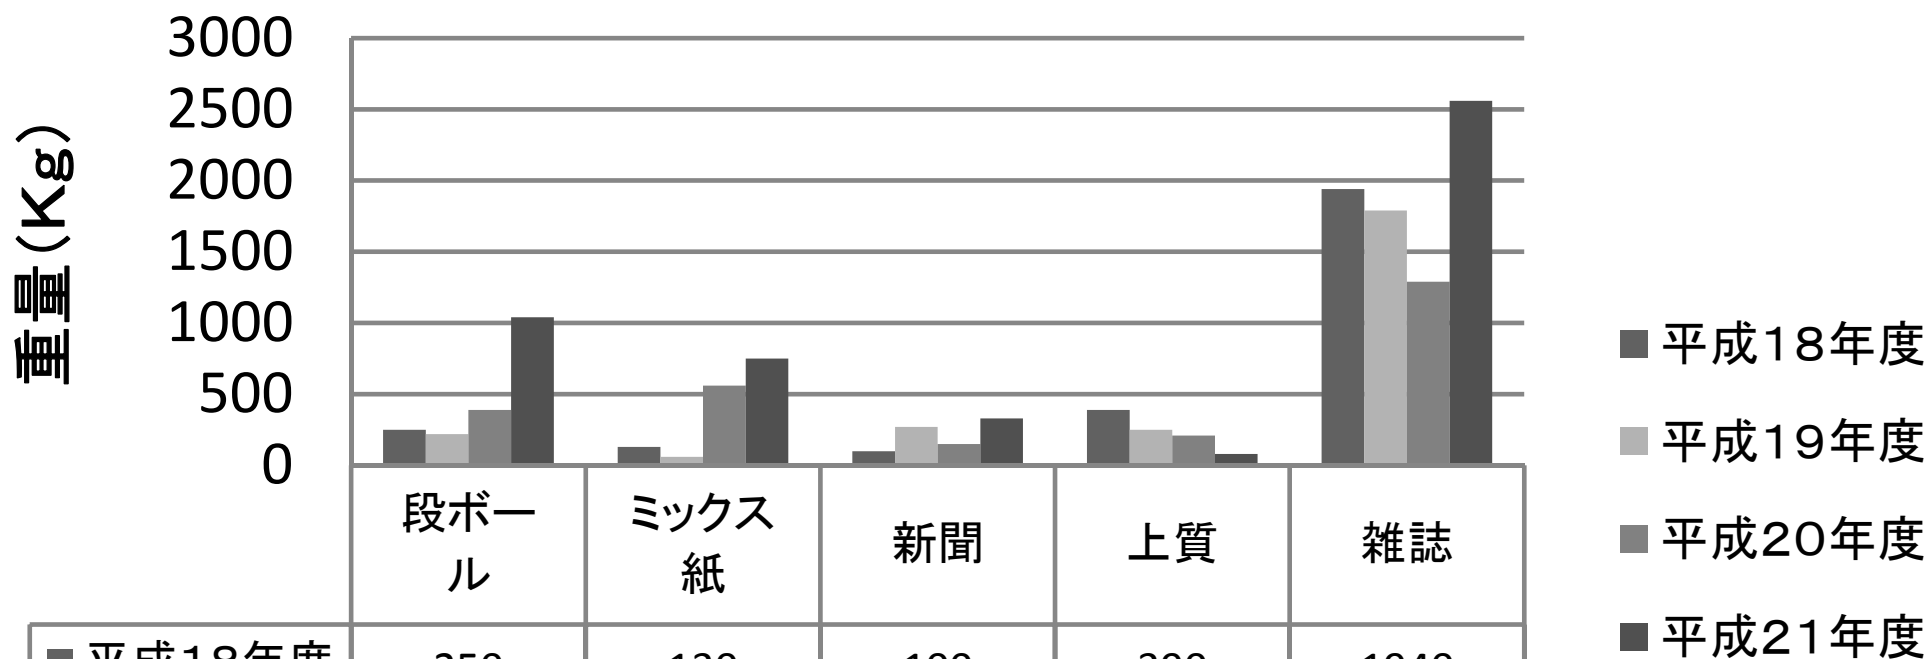

古紙・段ボール類回収量(H21.9月分)

| | 段ボール | ミックス紙 | 新聞 | 上質 | 雑誌 |
|----------|------|-------|-----|-----|------|
| ■ 平成18年度 | 250 | 130 | 100 | 390 | 1940 |
| ■ 平成19年度 | 220 | 60 | 270 | 250 | 1790 |
| ■ 平成20年度 | 390 | 560 | 150 | 210 | 1290 |
| ■ 平成21年度 | 1040 | 750 | 330 | 80 | 2560 |