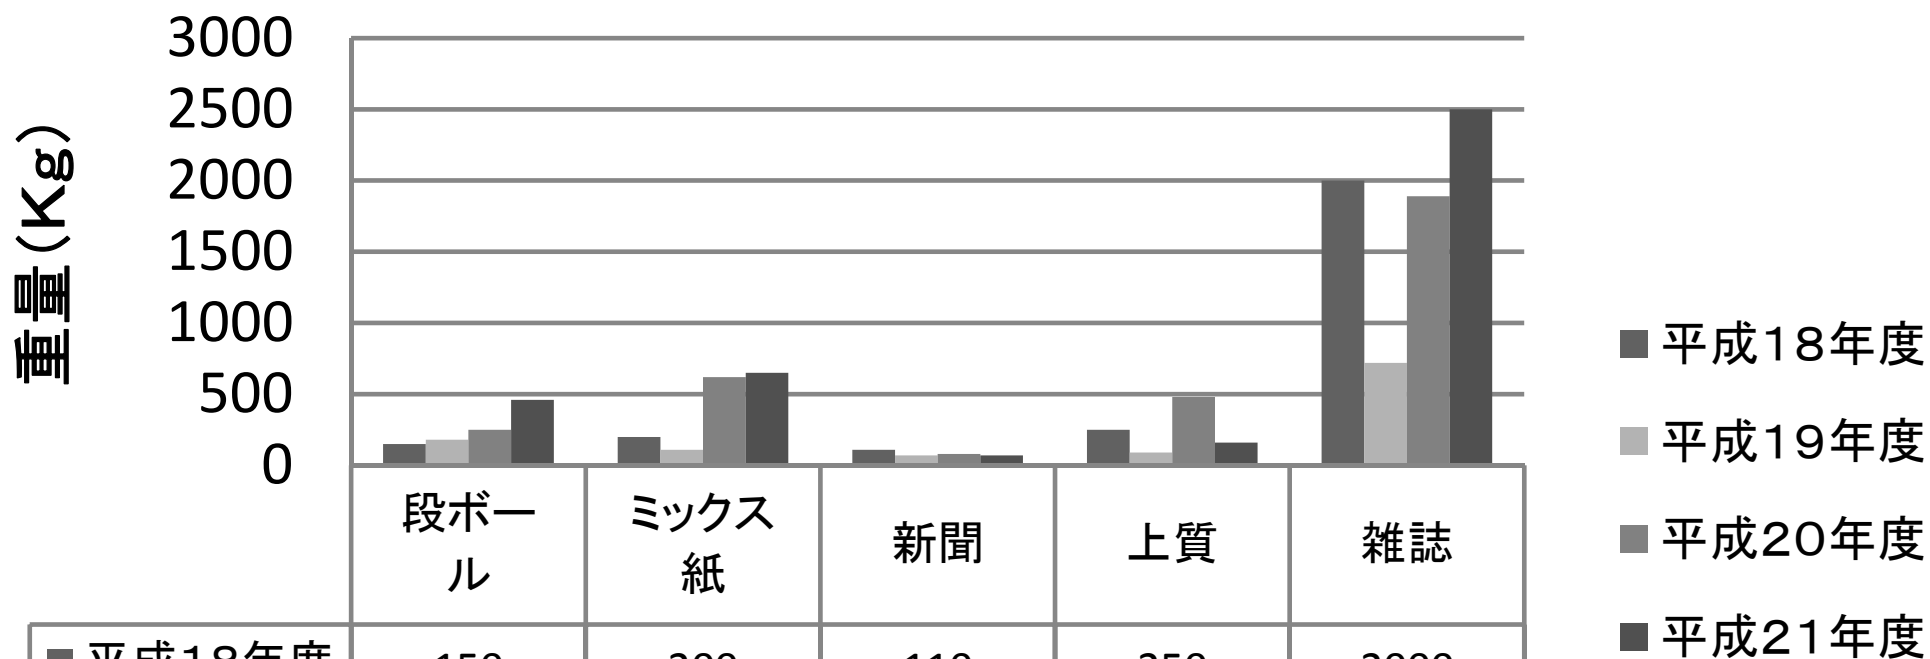

## 古紙・段ボール類回収量(H21.6月分)

	段ボール	ミックス紙	新聞	上質	雑誌
■ 平成18年度	150	200	110	250	2000
■ 平成19年度	180	110	70	90	720
■ 平成20年度	250	620	80	480	1890
■ 平成21年度	460	650	70	160	2500