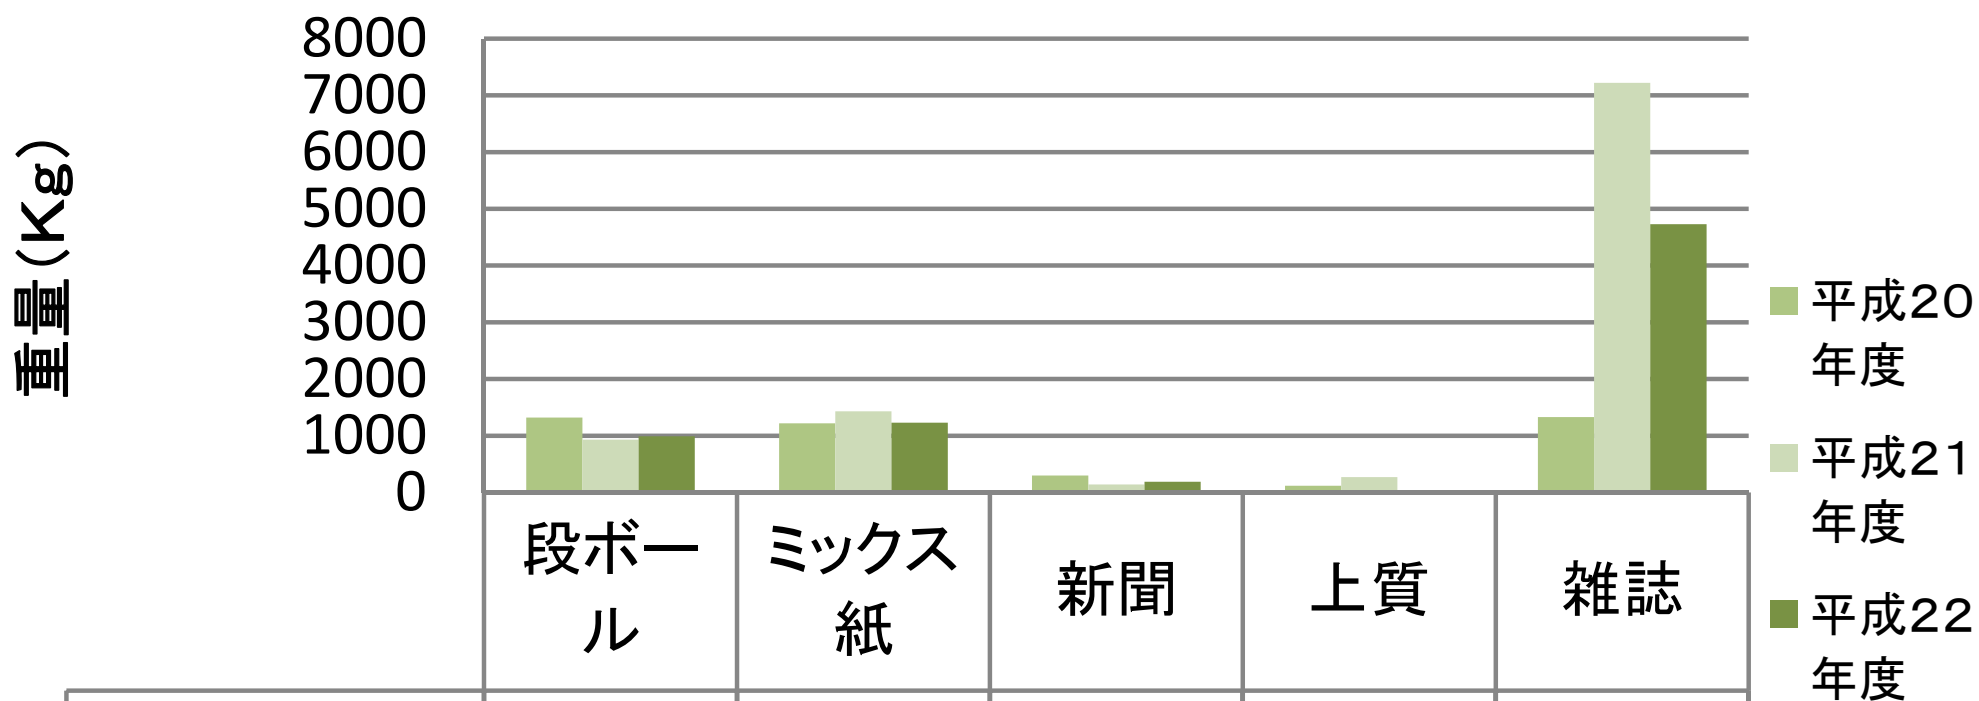

# 古紙・段ボール類回収量03分(平成22年度)

	段ボ ー ル	ミックス 紙	新聞	上質	雑誌
■ 平成20年度	1320	1220	300	120	1330
■ 平成21年度	930	1430	140	270	7220
■ 平成22年度	990	1230	190	30	4730