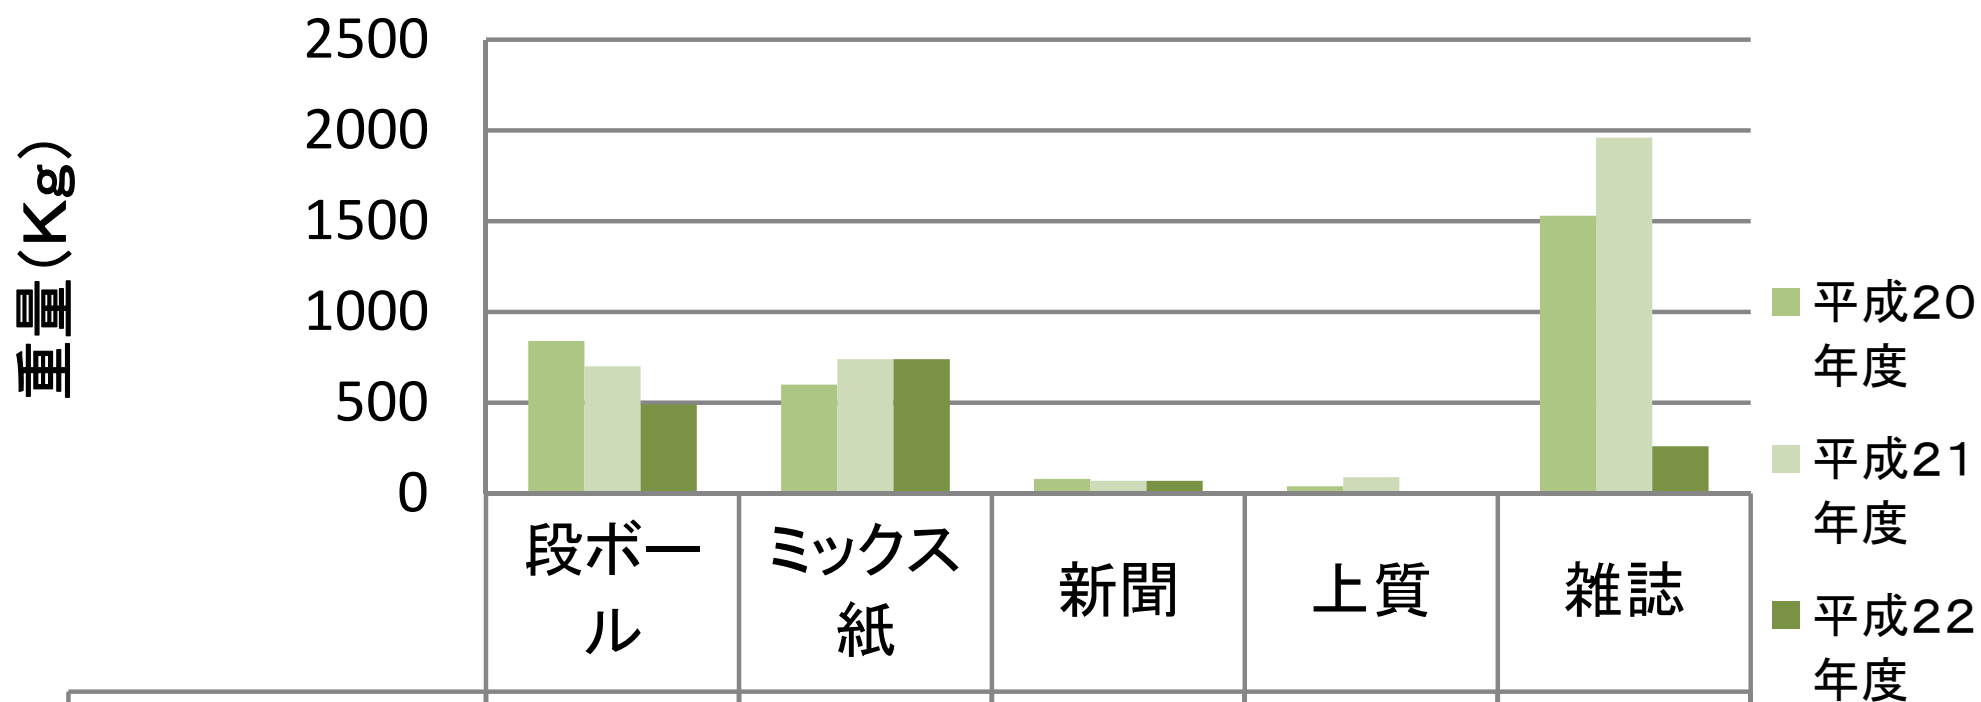

古紙・段ボール類回収量02月分(平成22年度)

■ 平成20年度	840	600	80	40	1530
■ 平成21年度	700	740	70	90	1960
■ 平成22年度	490	740	70	0	260