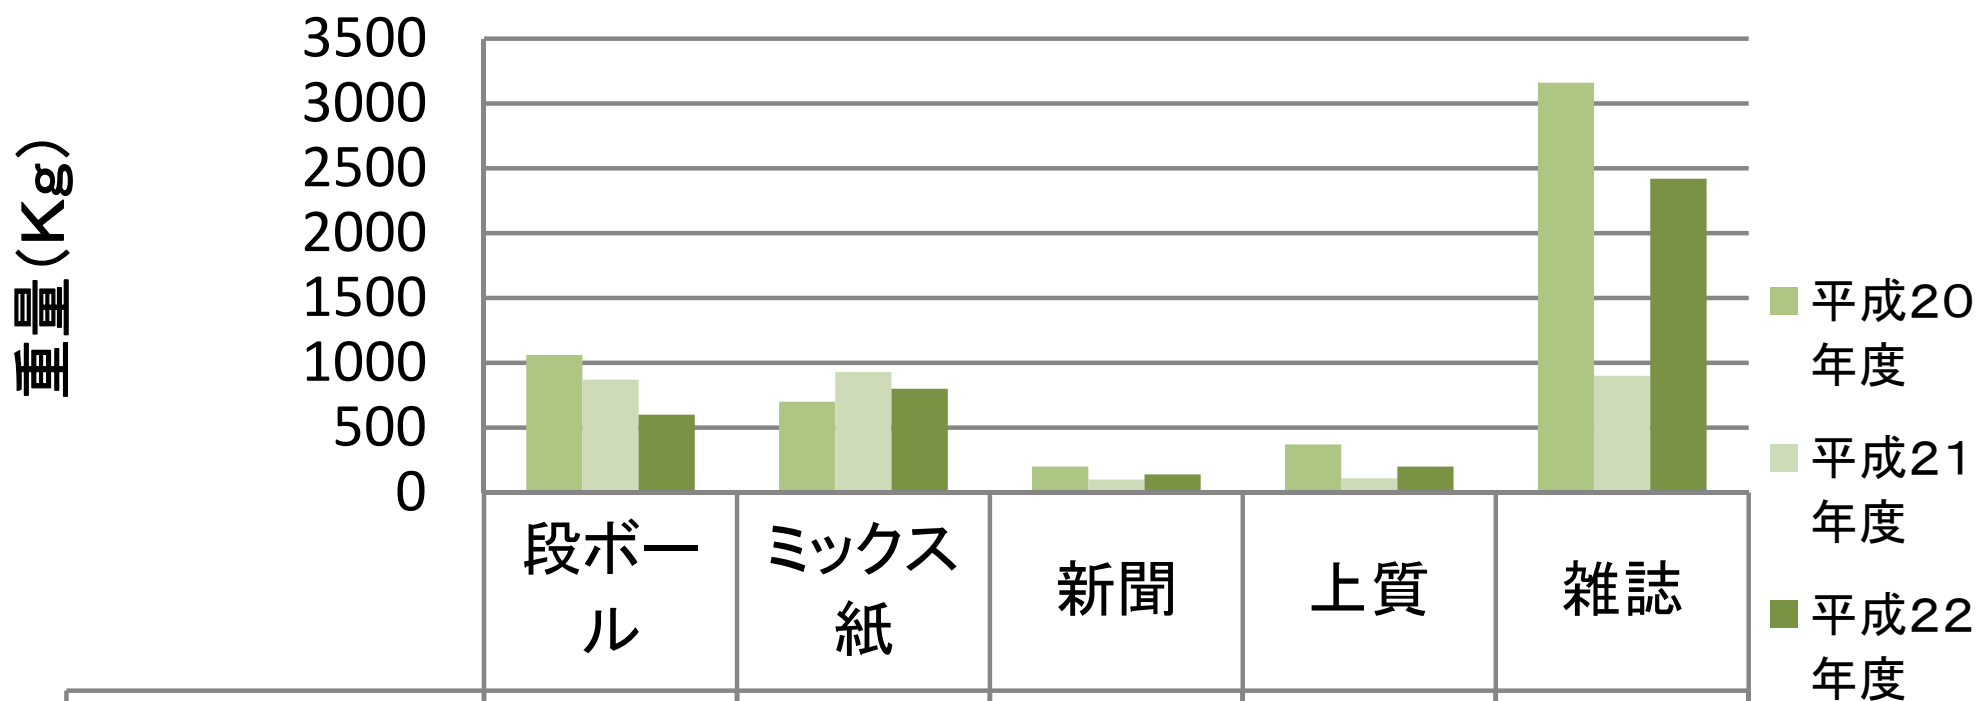

古紙・段ボール類回収量12月分(平成22年度)

■ 平成20年度	1060	700	200	370	3160
■ 平成21年度	870	930	100	110	900
■ 平成22年度	600	800	140	200	2420