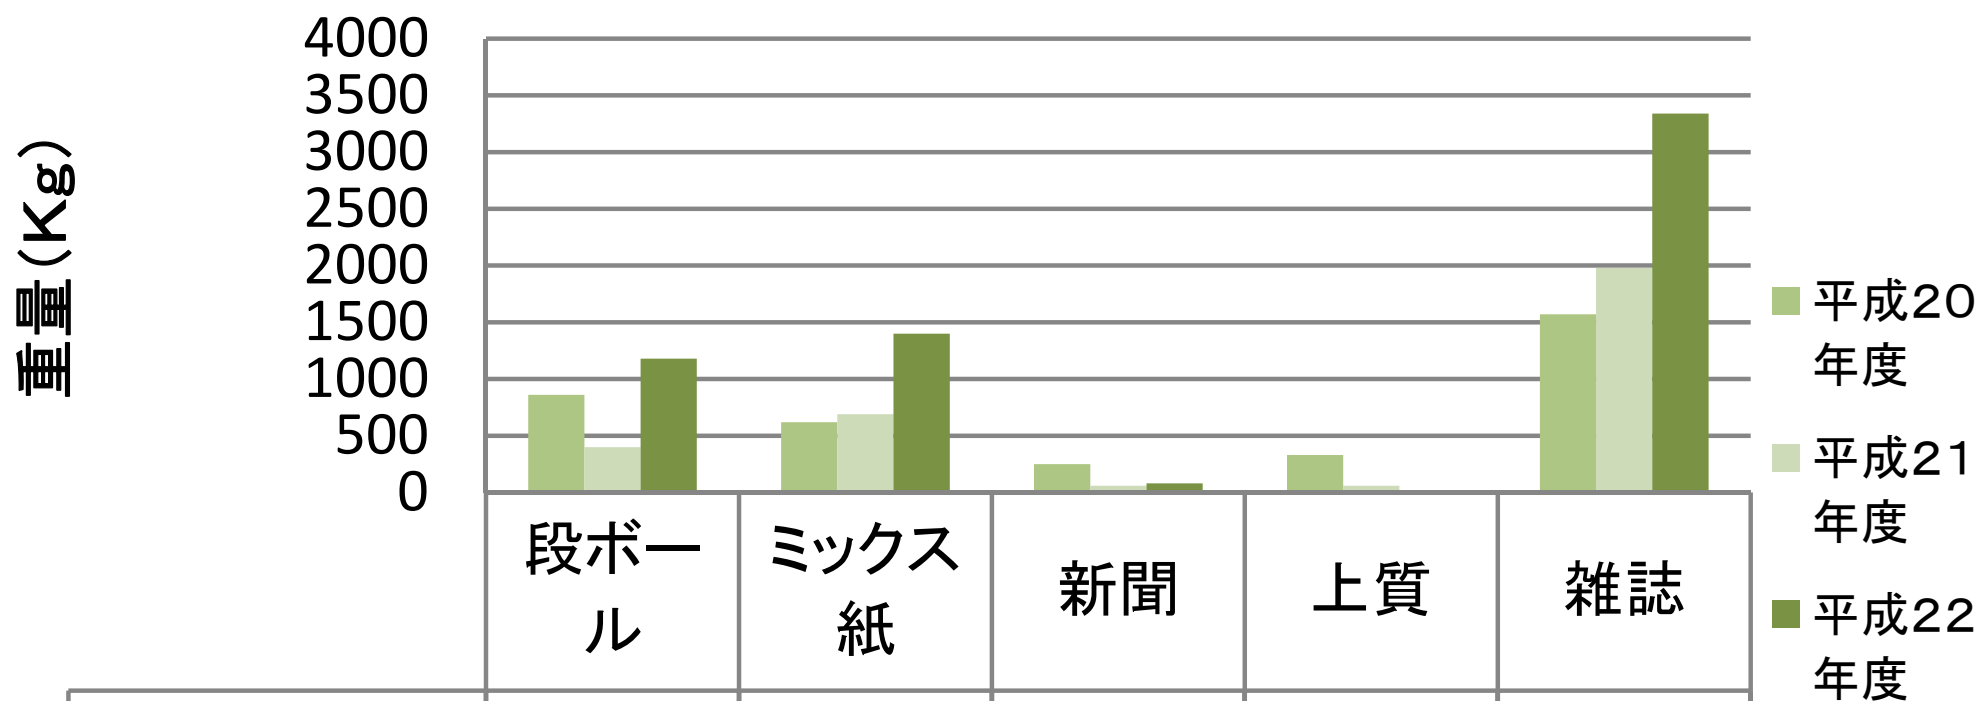

古紙・段ボール類回収量(H22.11月分)

	段ボ ー ル	ミックス 紙	新聞	上質	雑誌
■ 平成20年度	860	620	250	330	1570
■ 平成21年度	400	690	60	60	1980
■ 平成22年度	1180	1400	80	0	3340