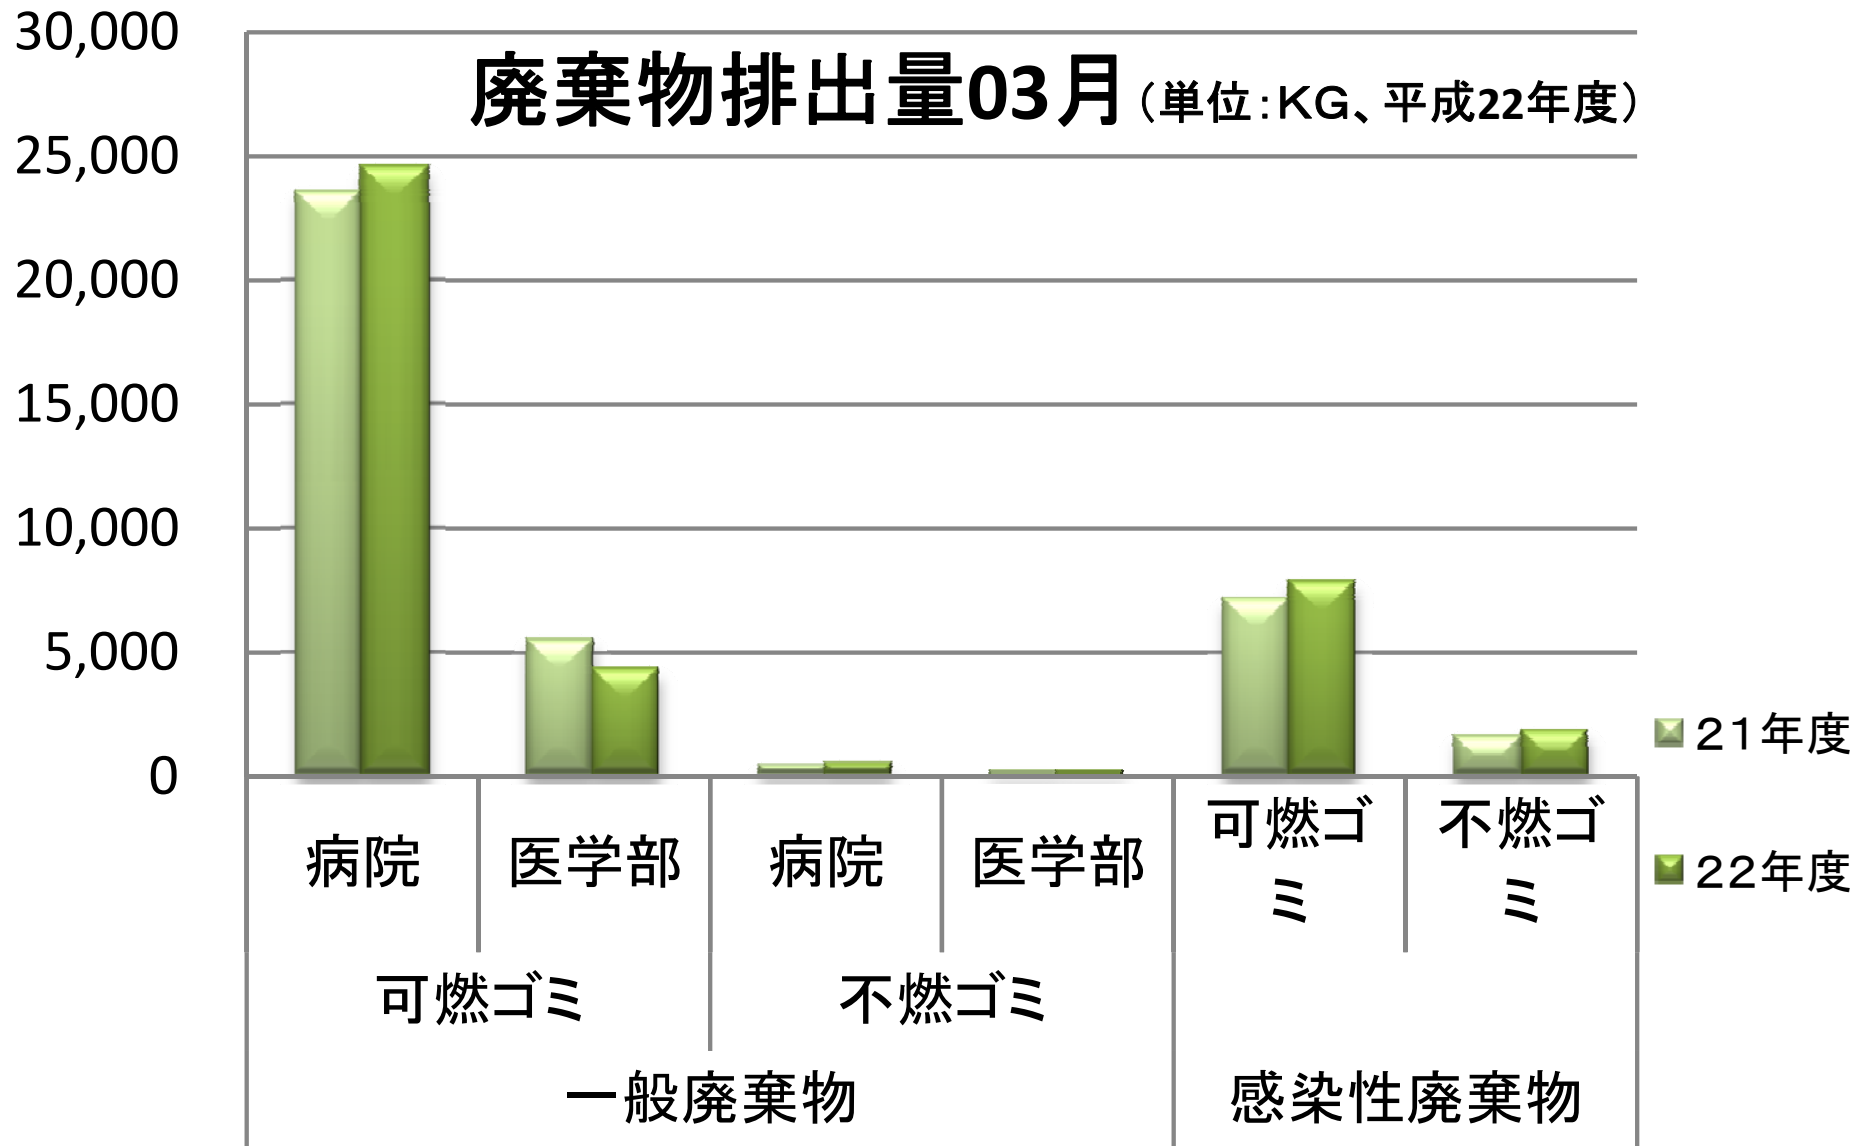

# 廃棄物排出量03月 (単位:KG、平成22年度)

21年度	23,573	5,516	401	213	7,154	1,627
22年度	24,542	4,288	463	179	7,866	1,822