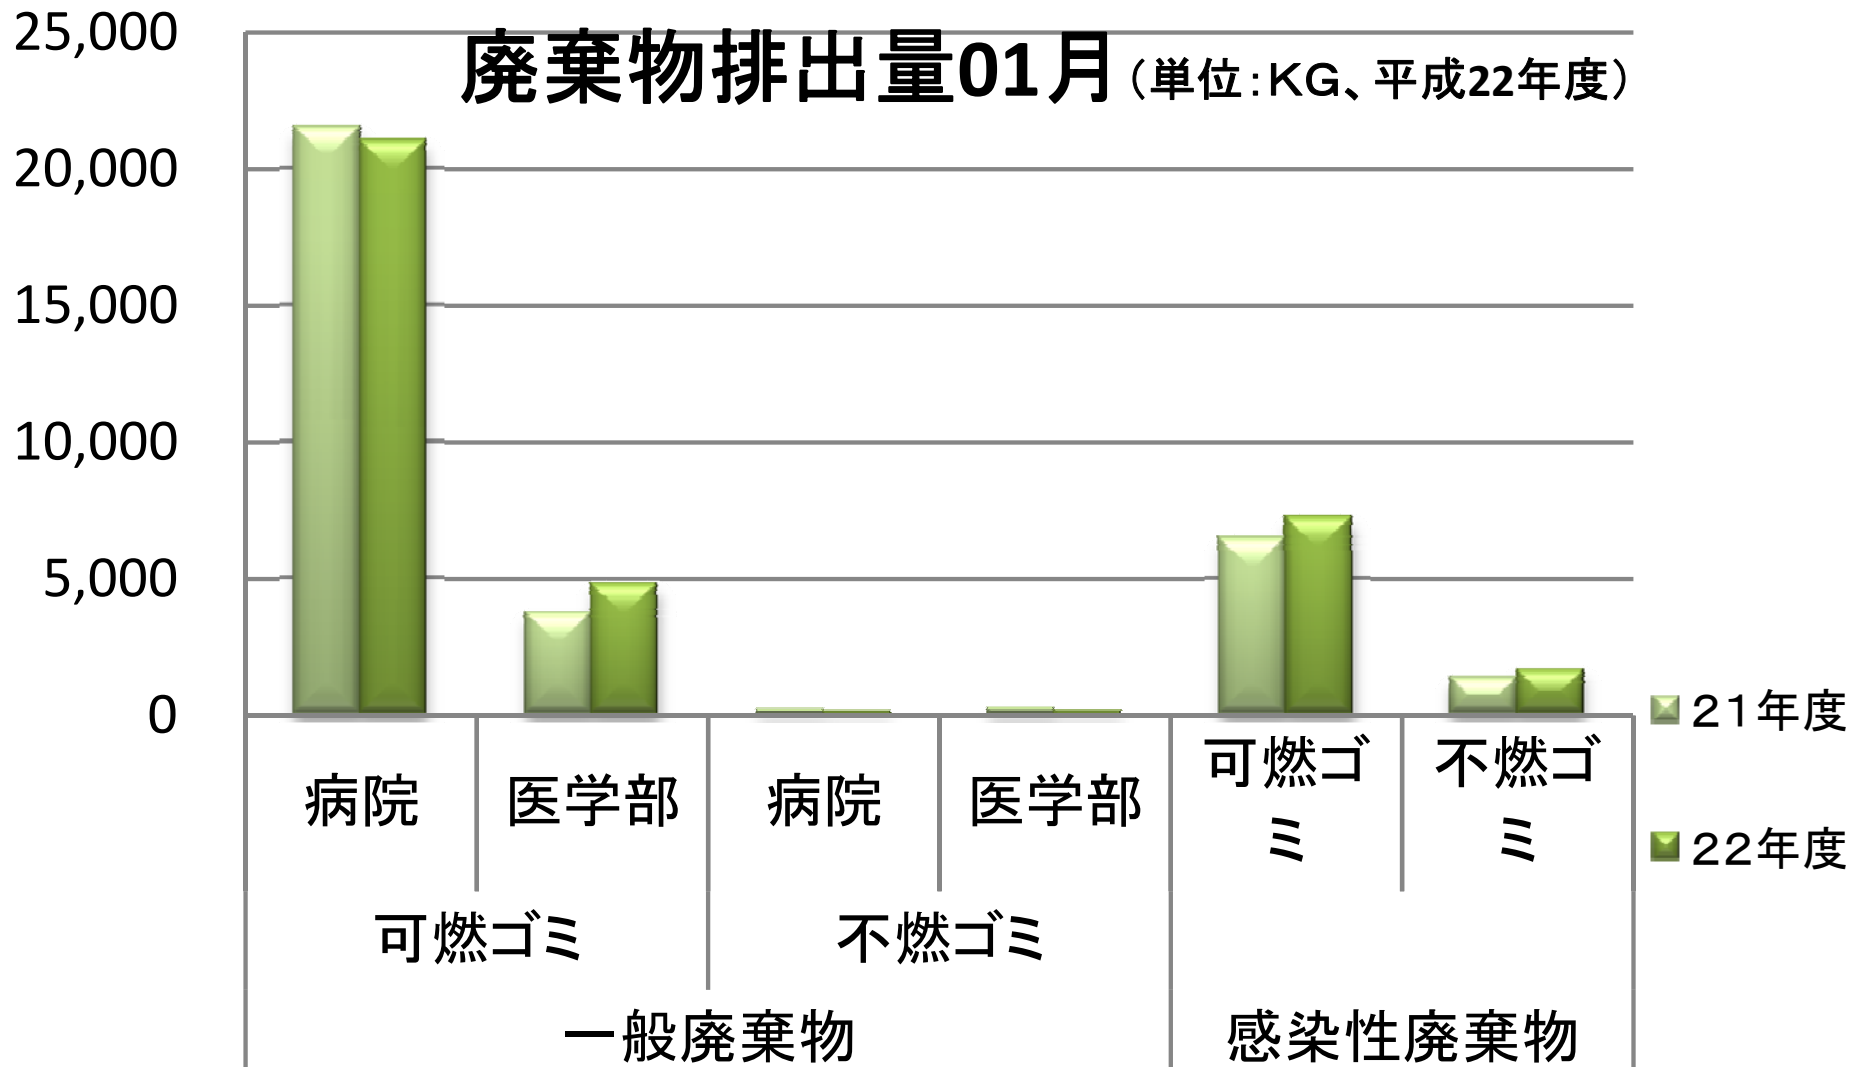

廃棄物排出量01月 (単位:KG、平成22年度)

21年度	21,465	3,744	182	240	6,456	1,335
22年度	21,008	4,802	108	156	7,209	1,634