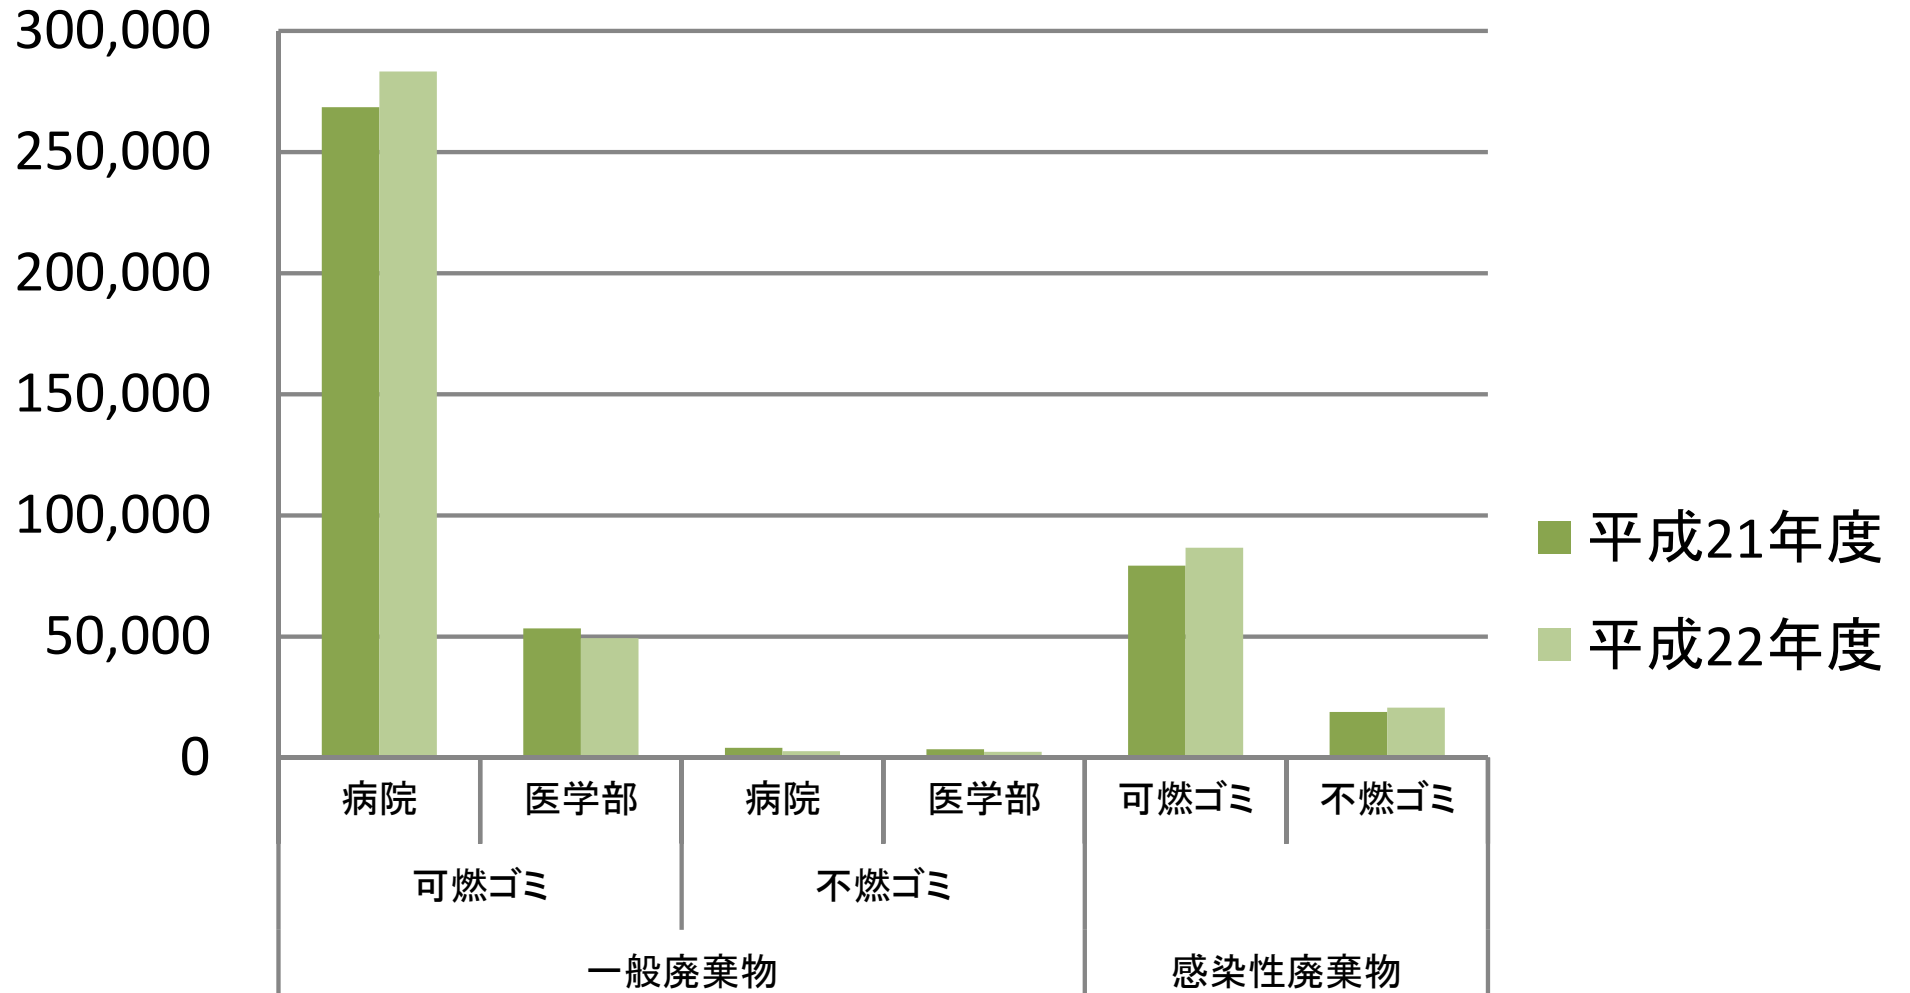

廃棄物排出量累計04月～03月(単位:KG、平成22年度)

平成21年度	268,514	53,366	4,060	3,457	79,247	18,850
平成22年度	283,265	49,346	2,687	2,421	86,703	20,642