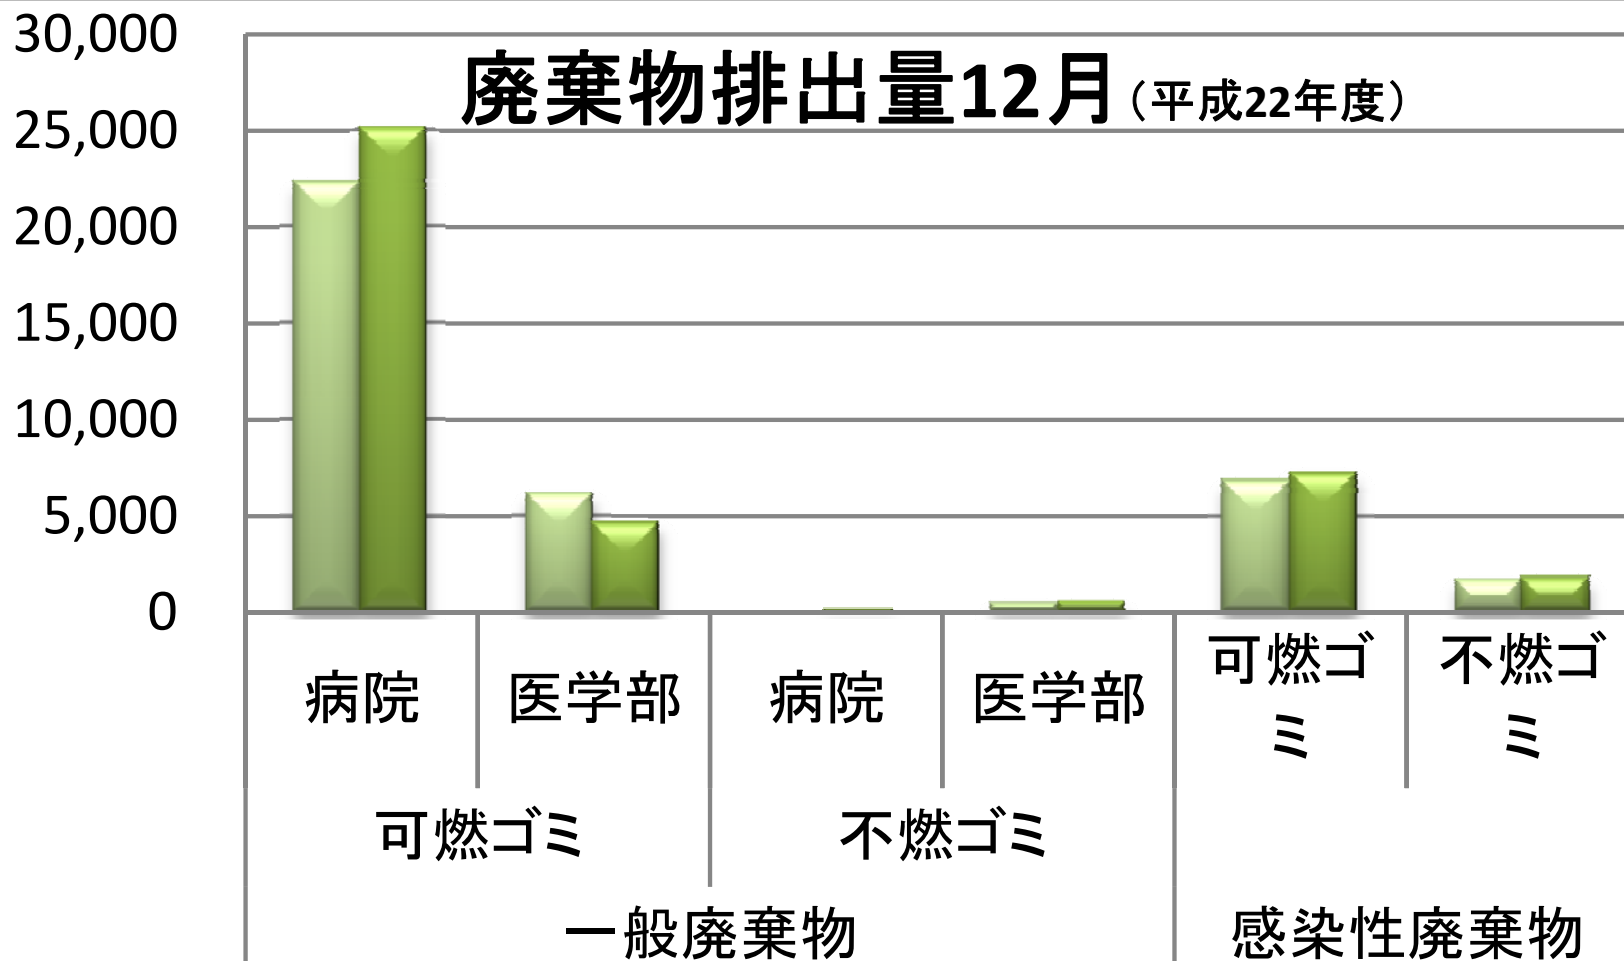

廃棄物排出量12月 (平成22年度)

21年度	22,274	6,131	0	495	6,781	1,620
22年度	25,087	4,607	135	505	7,241	1,725