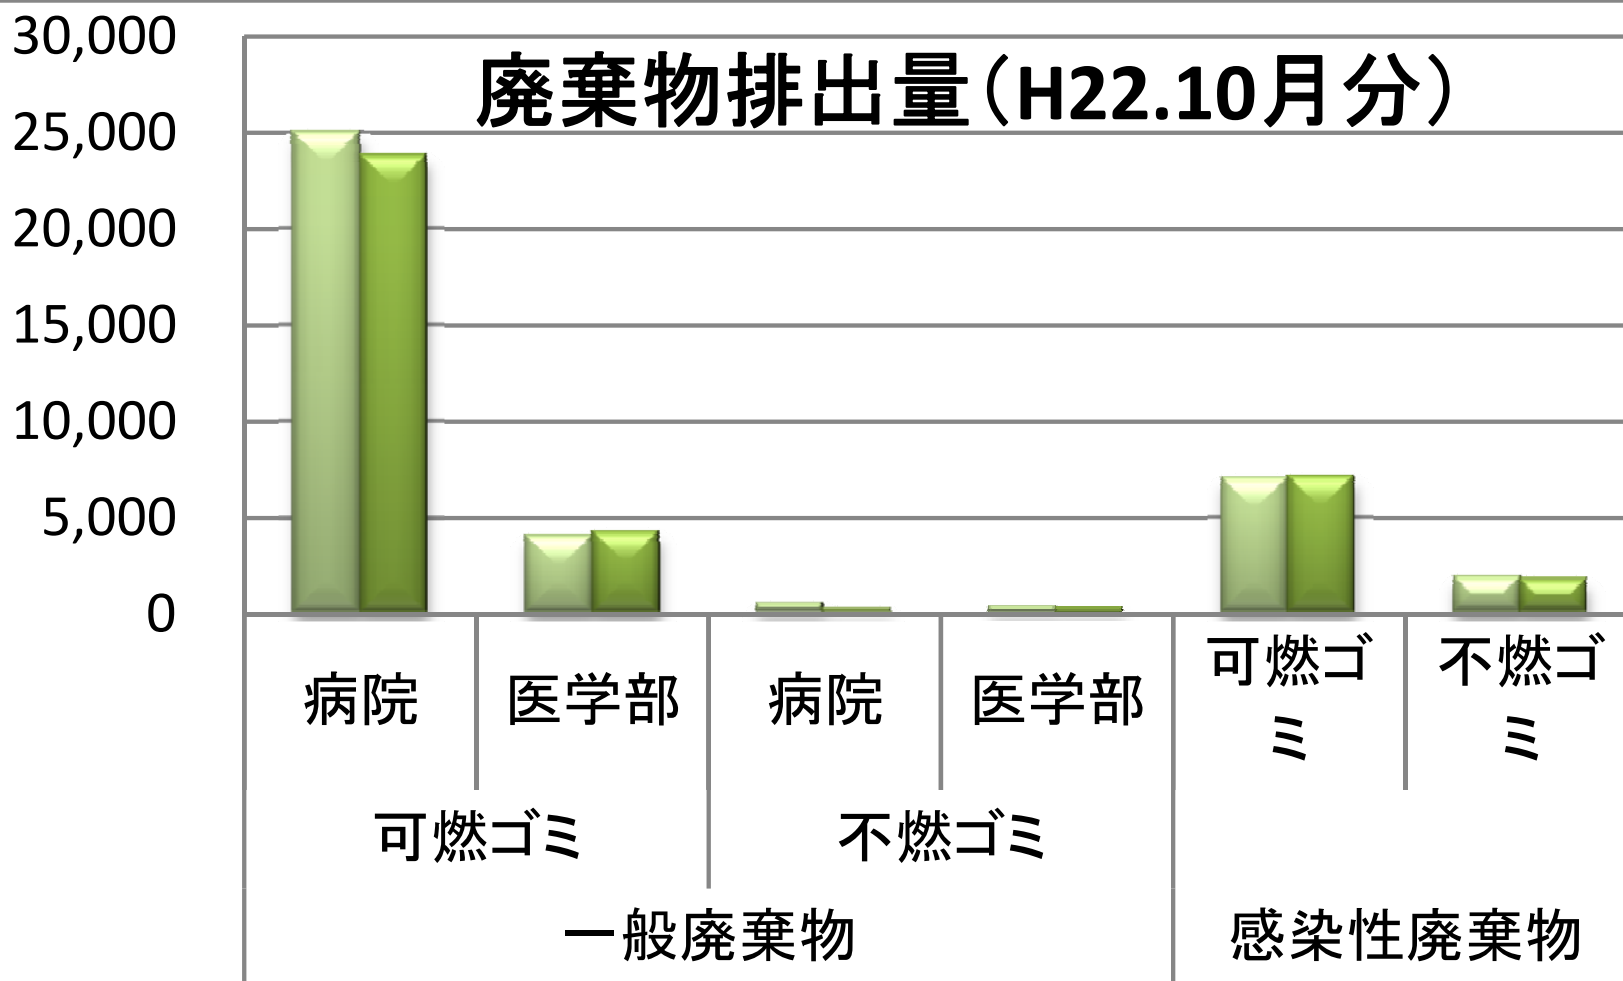

廃棄物排出量(H22.10月分)

■ 21年度
■ 22年度

21年度	24,965	4,079	494	347	7,031	1,848
22年度	23,776	4,255	211	285	7,073	1,709